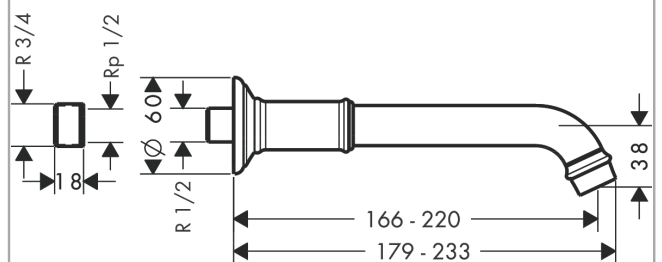

AXOR Montreux Wanneneinlauf

Oberfläche: **Polished Black Chrome** Artikelnummer: **16541330**

Merkmale

- Anschlussart: G 3/4
- Ausladung: 166 - 220 mm
- maximale Durchflussmenge bei 3 bar: 20 l/min
- Strahlart: Normalstrahl
- Geräuschgruppe: I
- Durchflussklasse: B
- P-IX 18313/IB

Technologie

Produktabbildung

Maßzeichnung

AXOR Montreux

Wanneneinlauf

Oberfläche: **Polished Black Chrome**

Artikelnummer: **16541330**

Durchflussdiagramm