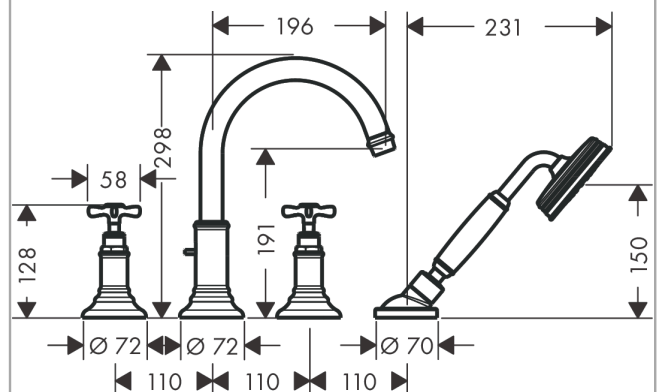

AXOR Montreux

4-Loch Fliesenrandarmatur mit Kreuzgriffen

Oberfläche: **Polished Red Gold** Artikelnummer: **16544300**

Merkmale

- besteht aus: 4-Loch Fliesenrandarmatur, Handbrause, Brauseschlauch, Brausehalter
- 2 Verbraucher
- Ausladung: 196 mm
- Strahlart Armatur: Normalstrahl
- Strahlart Handbrause: RainAir
- maximale Ausziehlänge Handbrause: 1,10 m
- maximale Durchflussmenge bei 3 bar: 21 l/min
- Durchfluss für Wanneneinlauf bei 3 bar: 21 l/min
- Durchfluss für Handbrause bei 3 bar: 15 l/min
- Keramikventile heiß/ kalt 180°
- Rückflussverhinderer
- Anschlussgröße: DN15
- Anschlussart: Grundkörper
- Fliesenrandmontage
- min. Betriebsdruck: 1 bar
- max. Betriebsdruck: 10 bar
- PA-IX 8727/ICB

Technologie

Produktabbildung

Maßzeichnung

AXOR Montreux
4-Loch Fliesenrandarmatur mit Kreuzgriffen
 Oberfläche: **Polished Red Gold** Artikelnummer: **16544300**

Durchflussdiagramm