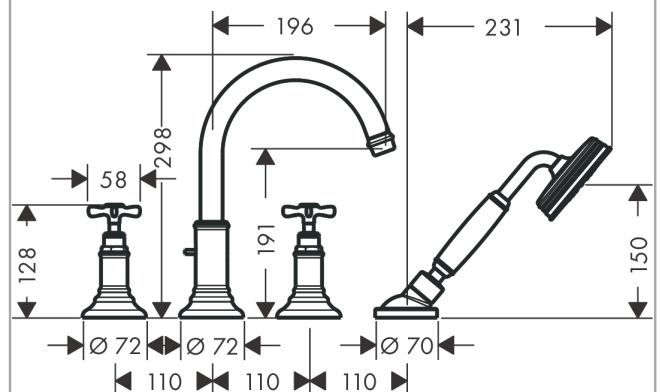

AXOR Montreux

4-Loch Fliesenrandarmatur mit Kreuzgriffen

Oberfläche: **Brushed Black Chrome** Artikelnummer: **16544340**

Merkmale

- besteht aus: 4-Loch Fliesenrandarmatur, Handbrause, Brauseschlauch, Brausehalter
- 2 Verbraucher
- Ausladung: 196 mm
- Strahlart Armatur: Normalstrahl
- Strahlart Handbrause: RainAir
- maximale Ausziehlänge Handbrause: 1,10 m
- maximale Durchflussmenge bei 3 bar: 21 l/min
- Durchfluss für Wanneneinlauf bei 3 bar: 21 l/min
- Durchfluss für Handbrause bei 3 bar: 15 l/min
- Keramikventile heiß/ kalt 180°
- Rückflussverhinderer
- Anschlussgröße: DN15
- Anschlussart: Grundkörper
- Fliesenrandmontage
- min. Betriebsdruck: 1 bar
- max. Betriebsdruck: 10 bar
- PA-IX 8727/ICB

Technologie

Produktabbildung

Maßzeichnung

AXOR Montreux
4-Loch Fliesenrandarmatur mit Kreuzgriffen
 Oberfläche: **Brushed Black Chrome** Artikelnummer: **16544340**

Durchflussdiagramm