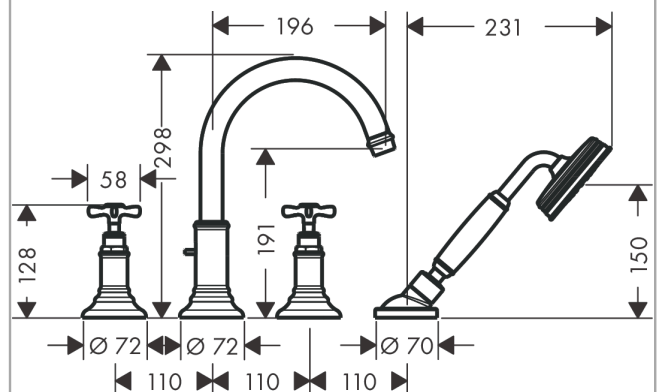

AXOR Montreux

4-Loch Fliesenrandarmatur mit Kreuzgriffen

Oberfläche: **Edelstahl Optic** Artikelnummer: **16544800**

Merkmale

- besteht aus: 4-Loch Fliesenrandarmatur, Handbrause, Brauseschlauch, Brausehalter
- 2 Verbraucher
- Ausladung: 196 mm
- Strahlart Armatur: Normalstrahl
- Strahlart Handbrause: RainAir
- maximale Ausziehlänge Handbrause: 1,10 m
- maximale Durchflussmenge bei 3 bar: 21 l/min
- Durchfluss für Wanneneinlauf bei 3 bar: 21 l/min
- Durchfluss für Handbrause bei 3 bar: 15 l/min
- Keramikventile heiß/ kalt 180°
- Rückflussverhinderer
- Anschlussgröße: DN15
- Anschlussart: Grundkörper
- Fliesenrandmontage
- min. Betriebsdruck: 1 bar
- max. Betriebsdruck: 10 bar
- PA-IX 8727/ICB

Technologie

Produktabbildung

Maßzeichnung

AXOR Montreux
4-Loch Fliesenrandarmatur mit Kreuzgriffen
 Oberfläche: **Edelstahl Optic** Artikelnummer: **16544800**

Durchflussdiagramm