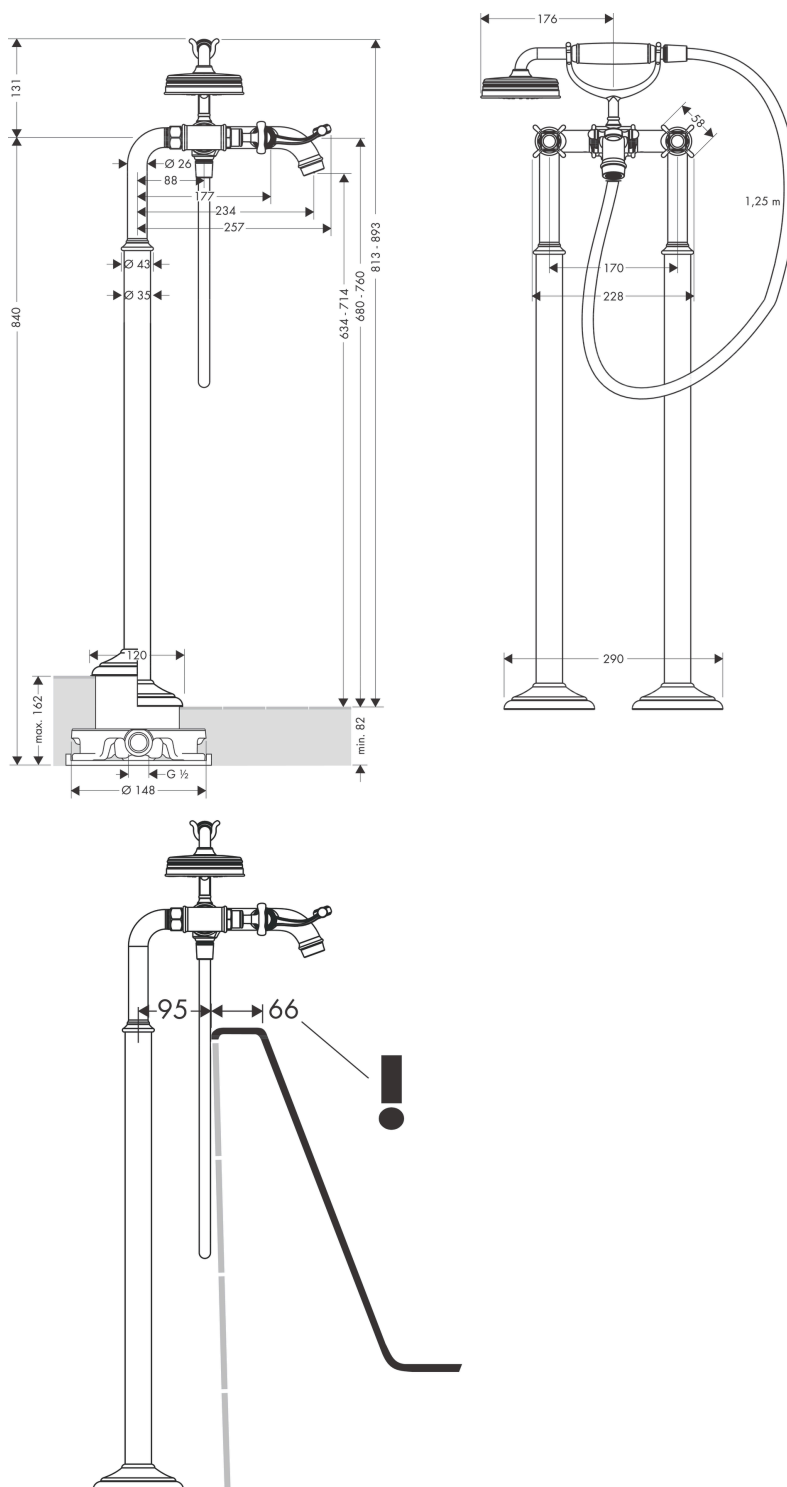

**AXOR Montreux**  
**2-Griff Wannenarmatur bodenstehend mit Kreuzgriffen**  
 Oberfläche: **Polished Red Gold** Artikelnummer: **16547300**

## Durchflussdiagramm

**AXOR Montreux**  
**2-Griff Wannenarmatur bodenstehend mit Kreuzgriffen**  
 Oberfläche: **Polished Red Gold** Artikelnummer: **16547300**

## Einbaubeispiel

**AXOR Montreux**  
**2-Griff Wannenarmatur bodenstehend mit Kreuzgriffen**  
 Oberfläche: **Polished Red Gold** Artikelnummer: **16547300**

## Explosionszeichnung

Baujahr: >11/16

**AXOR Montreux**  
**2-Griff Wannenarmatur bodenstehend mit Kreuzgriffen**  
 Oberfläche: **Polished Red Gold** Artikelnummer: **16547300**