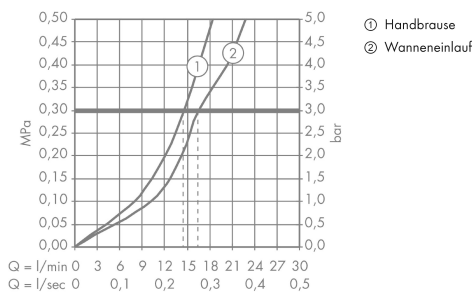

AXOR Montreux
2-Griff Wannenarmatur bodenstehend mit Kreuzgriffen
Oberfläche: **Polished Red Gold** Artikelnummer: **16547300**

Durchflussdiagramm