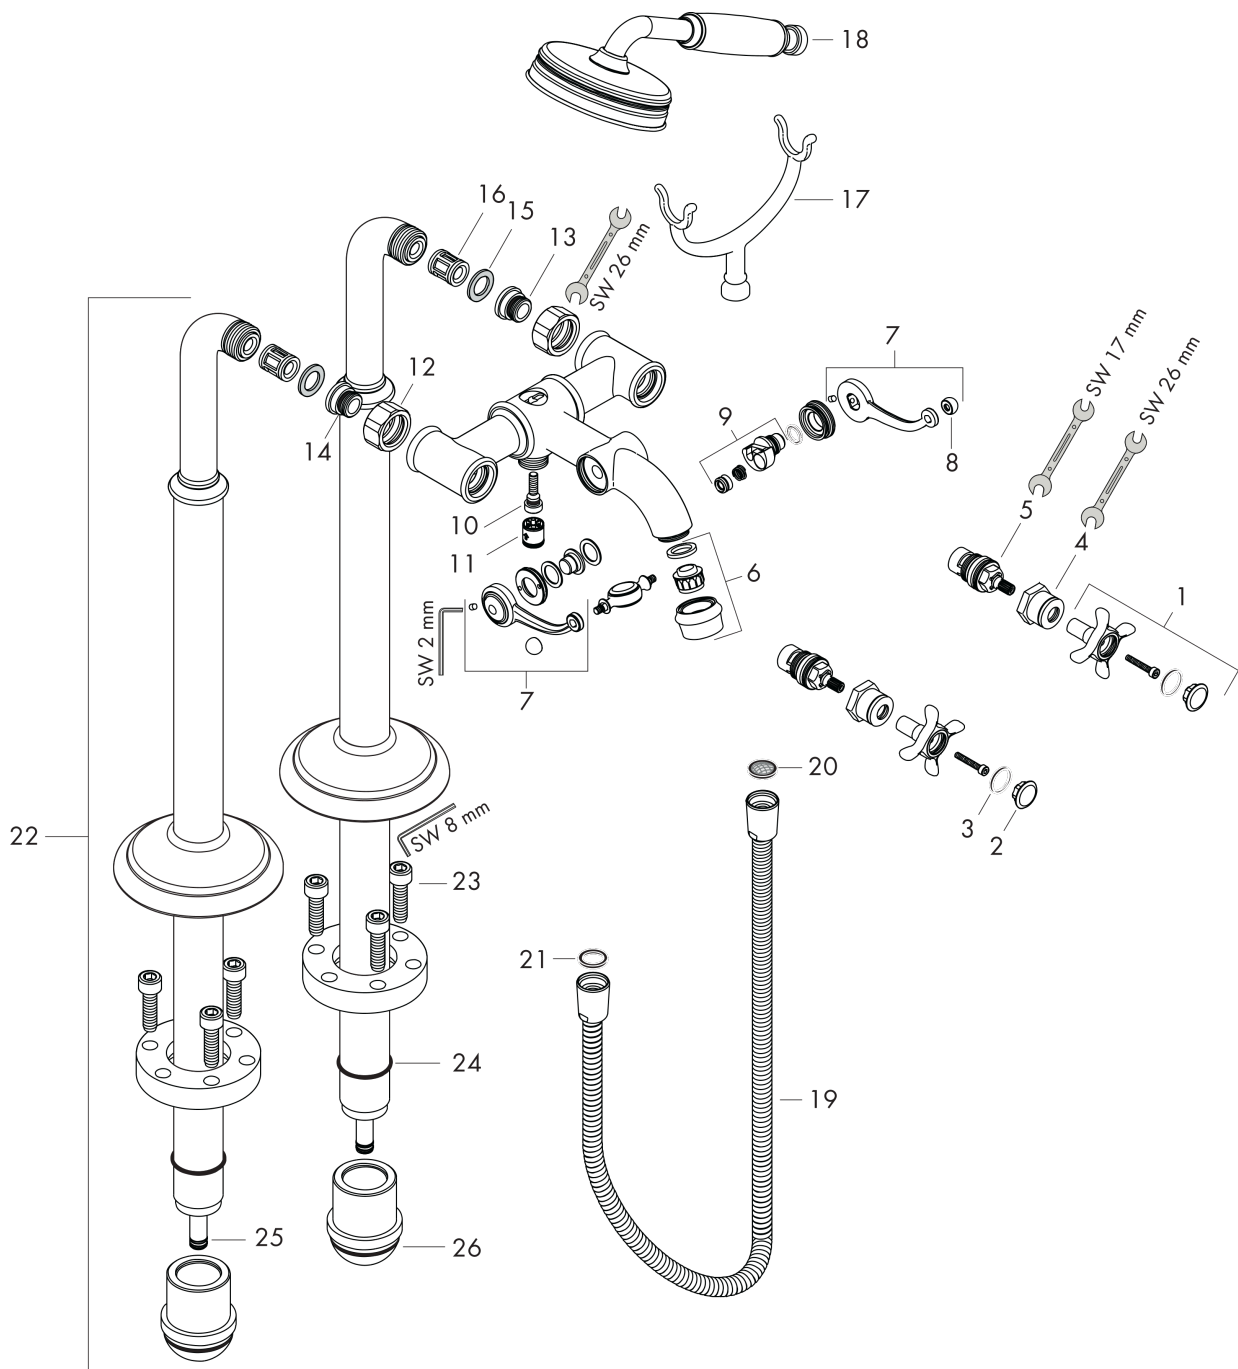

## Durchflussdiagramm

**AXOR Montreux**  
**2-Griff Wannenarmatur bodenstehend mit Kreuzgriffen**  
 Oberfläche: **Polished Red Gold** Artikelnummer: **16547300**

## Einbaubeispiel

**AXOR Montreux**  
**2-Griff Wannenarmatur bodenstehend mit Kreuzgriffen**  
 Oberfläche: **Polished Red Gold** Artikelnummer: **16547300**

## Explosionszeichnung

Baujahr: >11/16

**AXOR Montreux**  
**2-Griff Wannenarmatur bodenstehend mit Kreuzgriffen**  
 Oberfläche: **Polished Red Gold** Artikelnummer: **16547300**

## Ersatzteilliste

Baujahr: >11/16

Pos.		Artikelnummer	PG	VE
1	Griff	16597300	98	1
2	Griffstopfen-Set, kalt / warm / neutral	97987000	11	1
3	O-Ring 16x2	98133000	1	1
4	Hülse	97993300	98	1
5	Absperreinheit rechts schließend	94009000	9	1
6	Luftsprudler M22x1 (25 l/min)	98575300	62	1
7	Umstellhebel	98594300	98	1
8	Muttern Set	92852300	98	1
9	Umsteller	98591300	98	1
10	O-Ring 5x2	98215000	1	1
11	Rückflußverhinderer-Set DW 15	94074000	5	1
12	Muttern Set	96157300	58	1
13	Anschlußnippel	97220000	5	1
14	O-Ring 15x2	98163000	1	1
15	Siebichtung	96922000	3	1
16	Schalldämpfer	96429000	2	1
17	Auflegegabel Brause	98590300	98	1
18	Handbrause	16320300	98	1
19	Brauseschlauch 1,25 m	28112300	98	1
20	Siebichtung	94246000	1	1
21	Dichtung	98058000	1	1
22	Standbein	98856300	98	1
23	Zylinderschraube M10x35	97670000	5	1
24	O-Ring 35x2	92604000	2	1
25	O-Ring 9x1,5	98117000	1	1
26	O-Ring 44x2,5	98162000	2	1
a	Grundset	16549180	98	1