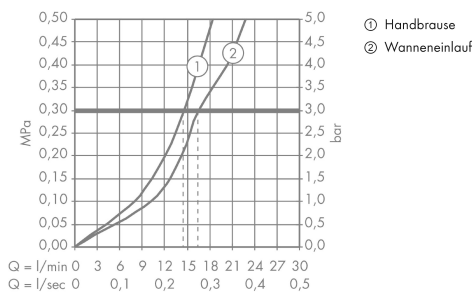

AXOR Montreux
2-Griff Wannenarmatur bodenstehend mit Kreuzgriffen
Oberfläche: **Polished Black Chrome** Artikelnummer: **16547330**

Durchflussdiagramm