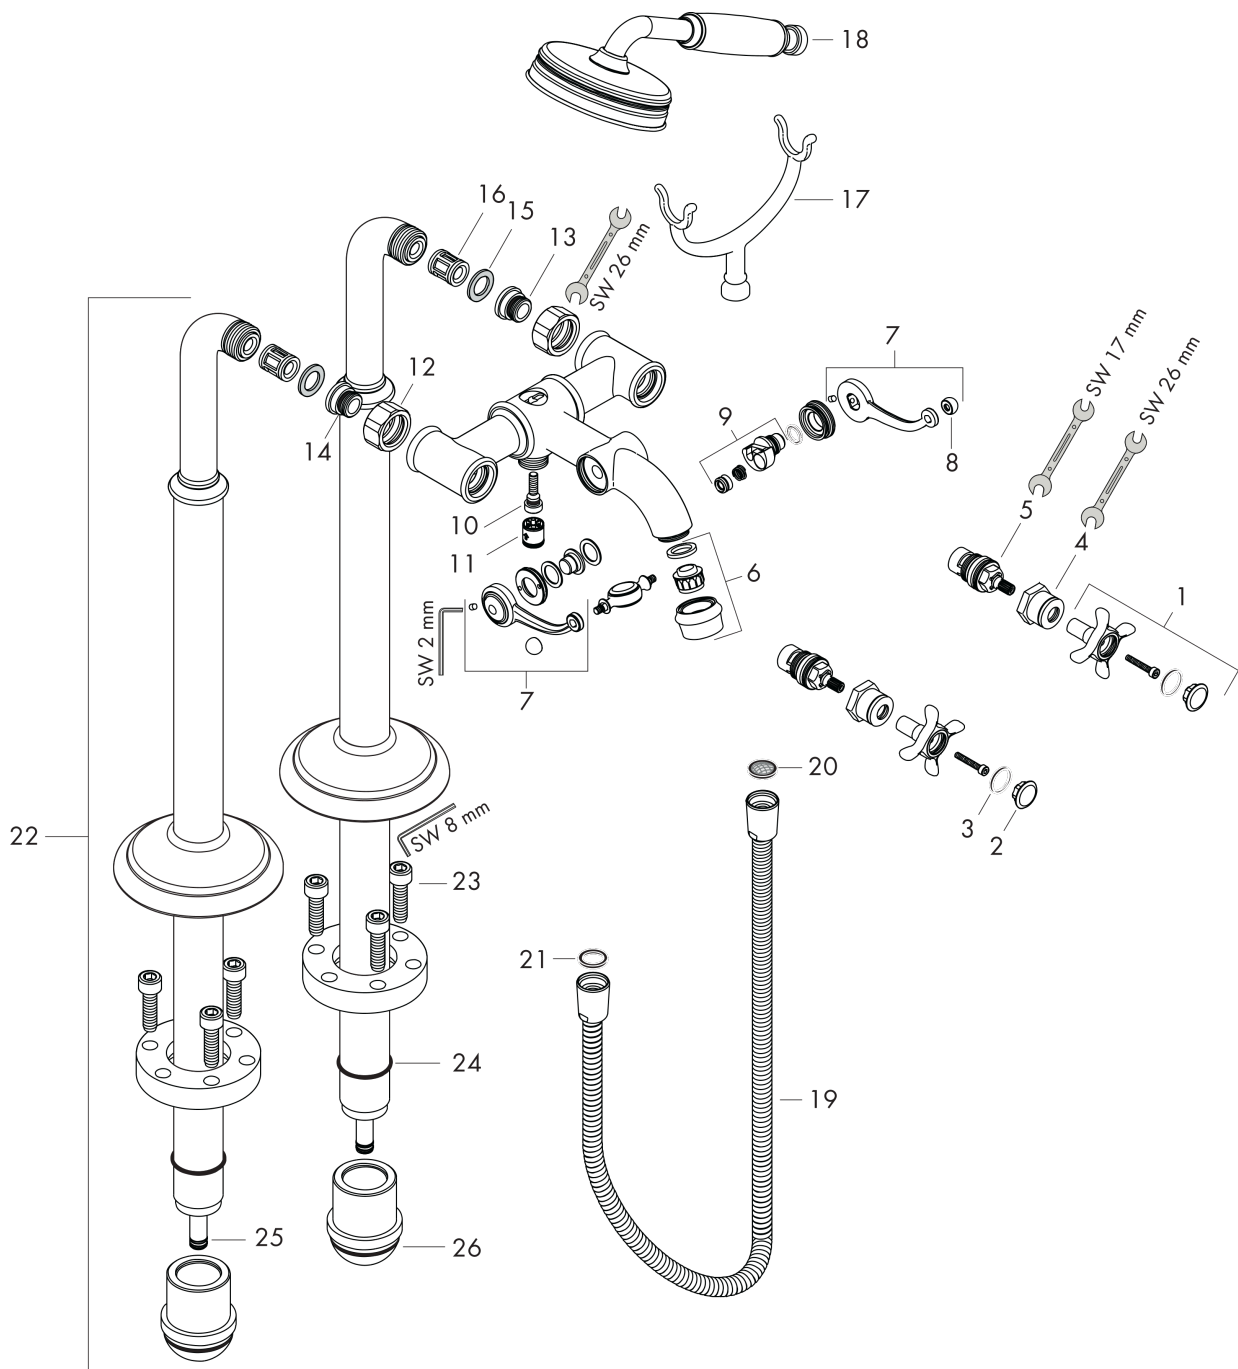

**AXOR Montreux**  
**2-Griff Wannenarmatur bodenstehend mit Kreuzgriffen**  
 Oberfläche: **Polished Black Chrome** Artikelnummer: **16547330**

## Durchflussdiagramm

**AXOR Montreux**  
**2-Griff Wannenarmatur bodenstehend mit Kreuzgriffen**  
 Oberfläche: **Polished Black Chrome** Artikelnummer: **16547330**

## Explosionszeichnung

Baujahr: >11/16

**AXOR Montreux**  
**2-Griff Wannenarmatur bodenstehend mit Kreuzgriffen**  
 Oberfläche: **Polished Black Chrome** Artikelnummer: **16547330**

## Ersatzteilliste

Baujahr: >11/16

Pos.		Artikelnummer	PG	VE
1	Griff	16597330	98	1
2	Griffstopfen-Set, kalt / warm / neutral	97987000	11	1
3	O-Ring 16x2	98133000	1	1
4	Hülse	97993330	98	1
5	Absperreinheit rechts schließend	94009000	9	1
6	Luftsprudler M22x1 (25 l/min)	98575330	98	1
7	Umstellhebel	98594330	98	1
8	Muttern Set	92852330	98	1
9	Umsteller	98591330	98	1
10	O-Ring 5x2	98215000	1	1
11	Rückflußverhinderer-Set DW 15	94074000	5	1
12	Muttern Set	96157330	58	1
13	Anschlußnippel	97220000	5	1
14	O-Ring 15x2	98163000	1	1
15	Siebichtung	96922000	3	1
16	Schalldämpfer	96429000	2	1
17	Auflegegabel Brause	98590330	98	1
18	Handbrause	16320330	98	1
19	Brauseschlauch 1,25 m	28112330	98	1
20	Siebichtung	94246000	1	1
21	Dichtung	98058000	1	1
22	Standbein	98856330	98	1
23	Zylinderschraube M10x35	97670000	5	1
24	O-Ring 35x2	92604000	2	1
25	O-Ring 9x1,5	98117000	1	1
26	O-Ring 44x2,5	98162000	2	1
a	Grundset	16549180	98	1