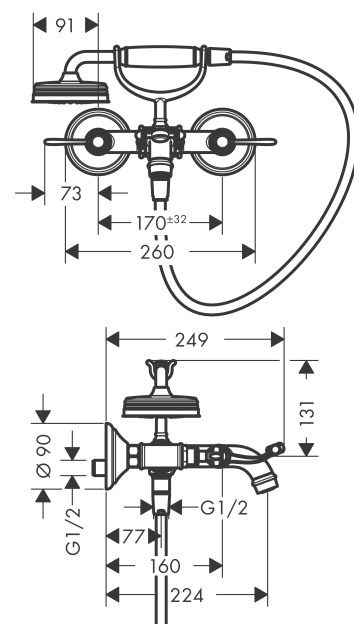

AXOR Montreux
2-Griff Wannenarmatur Aufputz mit Hebelgriffen
 Oberfläche: **Polished Black Chrome** Artikelnummer: **16551330**

Merkmale

- besteht aus: 2-Griff Wannenarmatur, Handbrause, Brauseschlauch, Brausehalter
- 2 Verbraucher
- Ausladung: 224 mm
- Stichmaß: 170 ± 32 mm
- Strahlart Armatur: Normalstrahl
- Strahlart Handbrause: RainAir
- maximale Durchflussmenge bei 3 bar: 20 l/min
- Durchfluss für Wanneneinlauf bei 3 bar: 20 l/min
- Durchfluss für Handbrause bei 3 bar: 14 l/min
- Keramikventile heiß/kalt 90°
- Rückflussverhinderer
- für Durchlauferhitzer geeignet
- Anschlussgröße: DN15
- Anschlussart: S-Anschlüsse
- Wandmontage
- min. Betriebsdruck: 1 bar
- max. Betriebsdruck: 10 bar

Technologie

Produktabbildung

Maßzeichnung

AXOR Montreux
2-Griff Wannenarmatur Aufputz mit Hebelgriffen
 Oberfläche: **Polished Black Chrome** Artikelnummer: **16551330**

Durchflussdiagramm