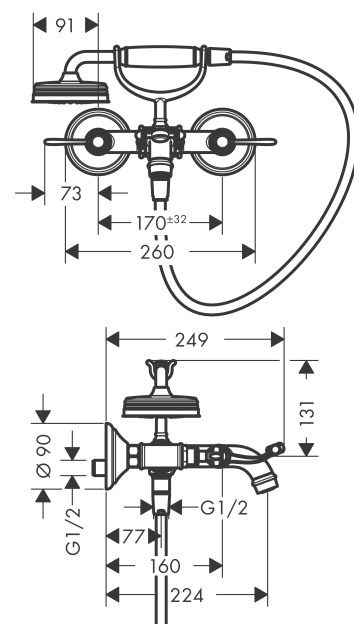

AXOR Montreux
2-Griff Wannenarmatur Aufputz mit Hebelgriffen
 Oberfläche: **Edelstahl Optic** Artikelnummer: **16551800**

Merkmale

- besteht aus: 2-Griff Wannenarmatur, Handbrause, Brauseschlauch, Brausehalter
- 2 Verbraucher
- Ausladung: 224 mm
- Stichmaß: 170 ± 32 mm
- Strahlart Armatur: Normalstrahl
- Strahlart Handbrause: RainAir
- maximale Durchflussmenge bei 3 bar: 20 l/min
- Durchfluss für Wanneneinlauf bei 3 bar: 20 l/min
- Durchfluss für Handbrause bei 3 bar: 14 l/min
- Keramikventile heiß/kalt 90°
- Rückflussverhinderer
- für Durchlauferhitzer geeignet
- Anschlussgröße: DN15
- Anschlussart: S-Anschlüsse
- Wandmontage
- min. Betriebsdruck: 1 bar
- max. Betriebsdruck: 10 bar

Technologie

Produktabbildung

Maßzeichnung

AXOR Montreux
2-Griff Wannenarmatur Aufputz mit Hebelgriffen
 Oberfläche: **Edelstahl Optic** Artikelnummer: **16551800**

Durchflussdiagramm