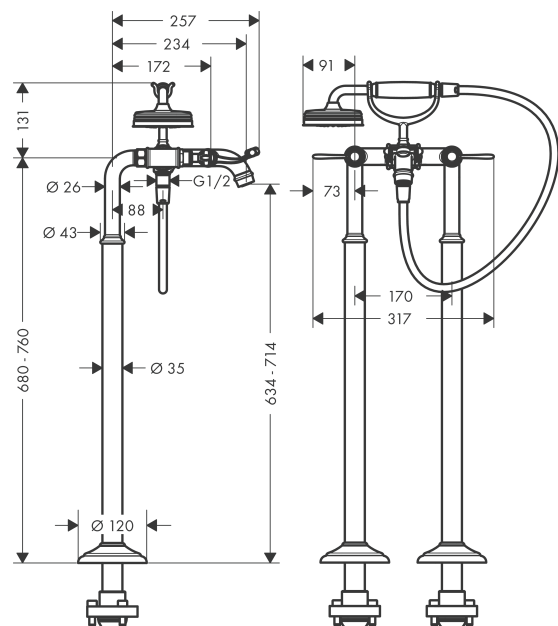

AXOR Montreux
2-Griff Wannenarmatur bodenstehend mit Hebelgriffen
 Oberfläche: **Brushed Gold Optic** Artikelnummer: **16553250**

Merkmale

- besteht aus: 2-Griff Wannenmischer bodenstehend, Handbrause, Brauseschlauch, Brausehalter
- 2 Verbraucher
- Ausladung: 234 mm
- Strahlart Armatur: Normalstrahl
- Strahlart Handbrause: RainAir
- maximale Durchflussmenge bei 3 bar: 19,5 l/min
- Durchfluss für Wanneneinlauf bei 3 bar: 19,5 l/min
- Durchfluss für Handbrause bei 3 bar: 13 l/min
- Keramikventile heiß/kalt 90°
- Rückflussverhinderer
- für Durchlauferhitzer geeignet
- Anschlussgröße: DN15
- Anschlussart: Grundkörper
- Standmontage
- min. Betriebsdruck: 1 bar
- max. Betriebsdruck: 10 bar
- Trockenmanschette 96441000 wird zweimal benötigt

Technologie

Produktabbildung

Maßzeichnung

AXOR Montreux
2-Griff Wannearmatur bodenstehend mit Hebelgriffen
 Oberfläche: **Brushed Gold Optic** Artikelnummer: **16553250**

Durchflussdiagramm