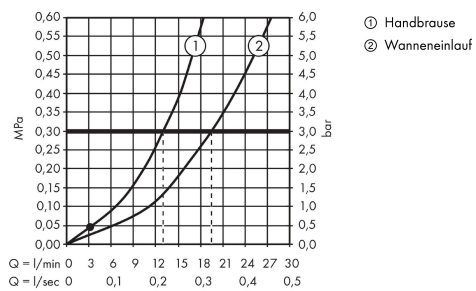

AXOR Montreux
2-Griff Wannearmatur bodenstehend mit Hebelgriffen
Oberfläche: **Brushed Red Gold** Artikelnummer: **16553310**

Durchflussdiagramm