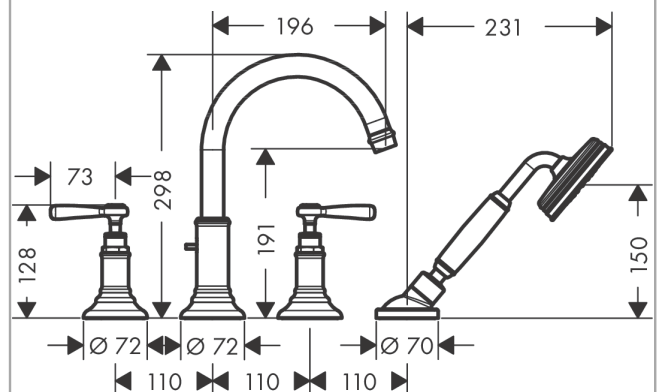

AXOR Montreux

4-Loch Fliesenrandarmatur mit Hebelgriffen

Oberfläche: **Brushed Bronze** Artikelnummer: **16554140**

Merkmale

- besteht aus: 4-Loch Fliesenrandarmatur, Handbrause, Brauseschlauch, Brausehalter
- 2 Verbraucher
- Ausladung: 196 mm
- Strahlart Armatur: Normalstrahl
- Strahlart Handbrause: RainAir
- maximale Ausziehlänge Handbrause: 1,10 m
- maximale Durchflussmenge bei 3 bar: 21 l/min
- Durchfluss für Wanneneinlauf bei 3 bar: 21 l/min
- Durchfluss für Handbrause bei 3 bar: 15 l/min
- Keramikventile heiß/kalt 90°
- Rückflussverhinderer
- Anschlussgröße: DN15
- Anschlussart: Grundkörper
- Fliesenrandmontage
- min. Betriebsdruck: 1 bar
- max. Betriebsdruck: 10 bar

Technologie

Produktabbildung

Maßzeichnung

AXOR Montreux
4-Loch Fliesenrandarmatur mit Hebelgriffen
 Oberfläche: **Brushed Bronze** Artikelnummer: **16554140**

Durchflussdiagramm