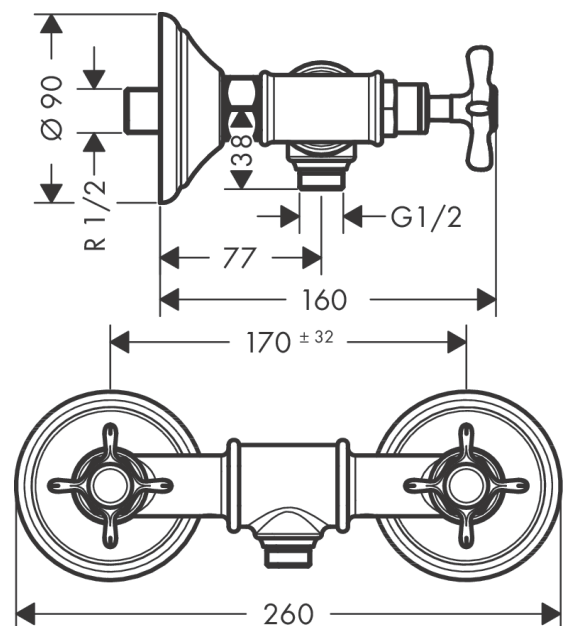

AXOR Montreux
2-Griff Brausearmatur Aufputz mit Kreuzgriffen
 Oberfläche: **Brushed Red Gold** Artikelnummer: **16560310**

Merkmale

- 1 Verbraucher
- Stichmaß: 170 ± 32 mm
- maximale Durchflussmenge bei 3 bar: 11 l/min
- Keramikventile heiß/ kalt 180°
- Rückflussverhinderer
- für Durchlauferhitzer geeignet
- Schlauchanschluss DN15
- Anschlussgröße: DN15
- Geräuschgruppe: II
- Durchflussklasse: B
- min. Betriebsdruck: 1 bar
- max. Betriebsdruck: 10 bar
- Anschlussart: S-Anschlüsse
- PA-IX 16944/IIB

Produktabbildung

Maßzeichnung

AXOR Montreux
2-Griff Brausearmatur Aufputz mit Kreuzgriffen
Oberfläche: **Brushed Red Gold** Artikelnummer: **16560310**

Durchflussdiagramm