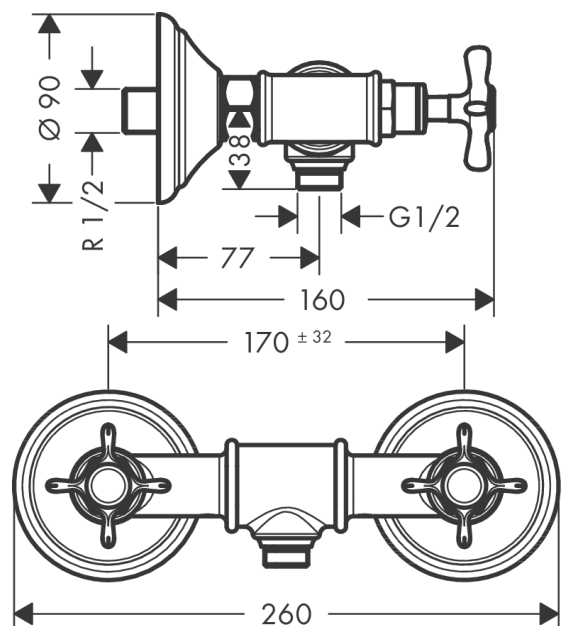

**AXOR Montreux**  
**2-Griff Brausearmatur Aufputz mit Kreuzgriffen**  
 Oberfläche: **Polished Black Chrome** Artikelnummer: **16560330**

## Merkmale

- 1 Verbraucher
- Stichmaß:  $170 \pm 32$  mm
- maximale Durchflussmenge bei 3 bar: 11 l/min
- Keramikventile heiß/ kalt  $180^\circ$
- Rückflussverhinderer
- für Durchlauferhitzer geeignet
- Schlauchanschluss DN15
- Anschlussgröße: DN15
- Geräuschgruppe: II
- Durchflussklasse: B
- min. Betriebsdruck: 1 bar
- max. Betriebsdruck: 10 bar
- Anschlussart: S-Anschlüsse
- PA-IX 16944/IIB

## Produktabbildung

## Maßzeichnung

**AXOR Montreux**  
**2-Griff Brausearmatur Aufputz mit Kreuzgriffen**  
Oberfläche: **Polished Black Chrome** Artikelnummer: **16560330**