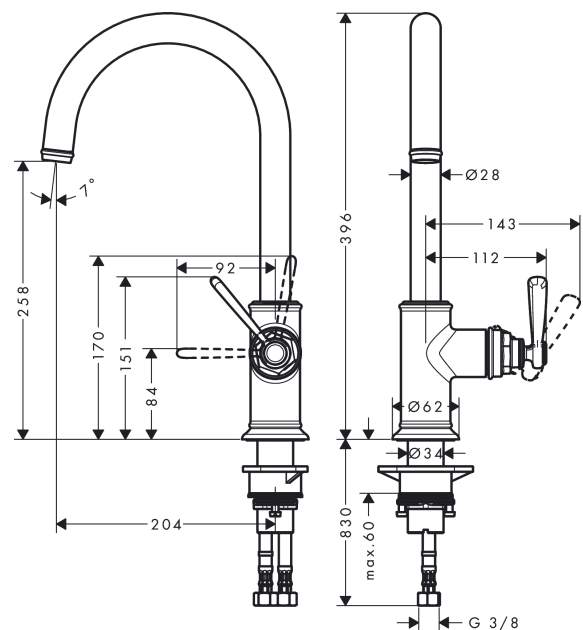

**AXOR Montreux**  
**Einhebel-Küchenmischer 260 mit Schwenkauslauf**  
 Oberfläche: **Brushed Bronze** Artikelnummer: **16580140**

**Merkmale**

- ComfortZone 260
- Schwenkbereich einstellbar in 3 Stufen auf 110°, 150° oder 360°
- Laminarstrahl
- maximale Durchflussmenge bei 3 bar: 11 l/min
- Keramikmischsystem
- Temperaturbegrenzung einstellbar
- für Durchlauferhitzer geeignet
- P-IX 7283/IA

**Technologie**

**Produktabbildung**

**Maßzeichnung**

**AXOR Montreux**  
**Einhebel-Küchenmischer 260 mit Schwenkauslauf**  
Oberfläche: **Brushed Bronze** Artikelnummer: **16580140**

## Durchflussdiagramm