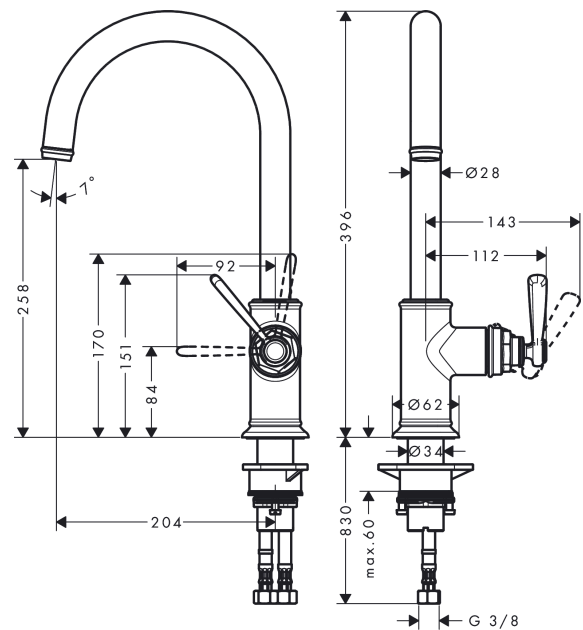

## Merkmale

- ComfortZone 260
- Schwenkbereich einstellbar in 3 Stufen auf 110°, 150° oder 360°
- Laminarstrahl
- maximale Durchflussmenge bei 3 bar: 11 l/min
- Keramikmischsystem
- Temperaturbegrenzung einstellbar
- für Durchlauferhitzer geeignet
- P-IX 7283/IA

## Produktabbildung

## Maßzeichnung

**AXOR Montreux**  
**Einhebel-Küchenmischer 260 mit Schwenkauslauf**  
Oberfläche: **Brushed Gold Optic** Artikelnummer: **16580250**