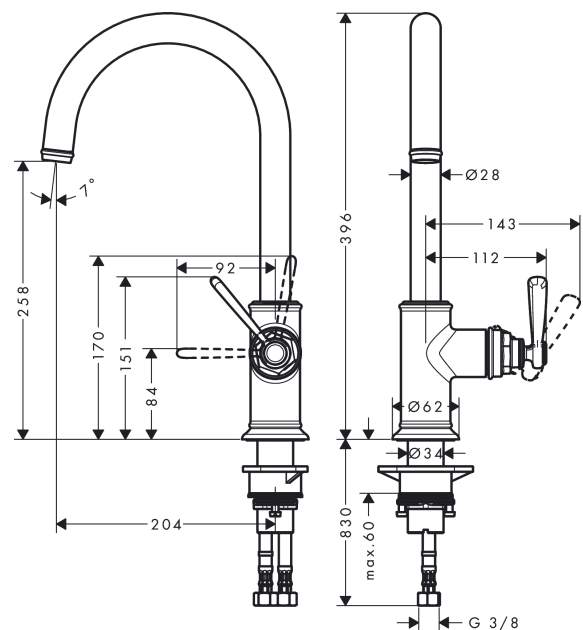

AXOR Montreux
Einhebel-Küchenmischer 260 mit Schwenkauslauf
 Oberfläche: **Brushed Black Chrome** Artikelnummer: **16580340**

Merkmale

- ComfortZone 260
- Schwenkbereich einstellbar in 3 Stufen auf 110°, 150° oder 360°
- Laminarstrahl
- maximale Durchflussmenge bei 3 bar: 11 l/min
- Keramikmischsystem
- Temperaturbegrenzung einstellbar
- für Durchlauferhitzer geeignet
- P-IX 7283/IA

Technologie

Produktabbildung

Maßzeichnung

AXOR Montreux
Einhebel-Küchenmischer 260 mit Schwenkauslauf
 Oberfläche: **Brushed Black Chrome** Artikelnummer: **16580340**

Durchflussdiagramm