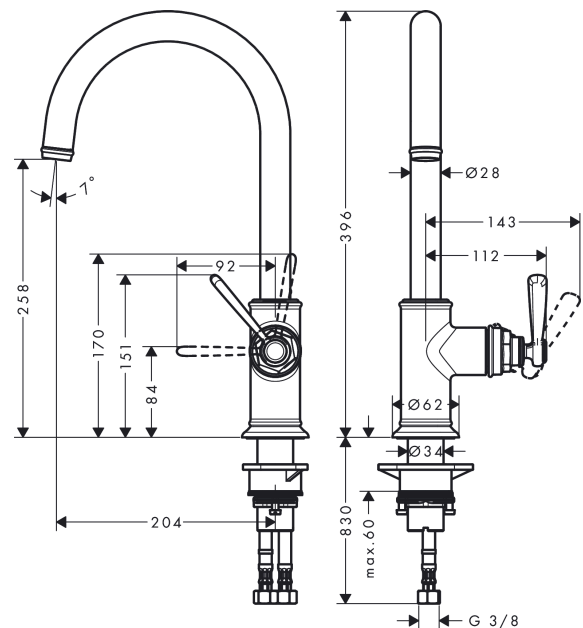

AXOR Montreux
Einhebel-Küchenmischer 260 mit Schwenkauslauf
 Oberfläche: **Brushed Nickel** Artikelnummer: **16580820**

Merkmale

- ComfortZone 260
- Schwenkbereich einstellbar in 3 Stufen auf 110°, 150° oder 360°
- Laminarstrahl
- maximale Durchflussmenge bei 3 bar: 11 l/min
- Keramikmischsystem
- Temperaturbegrenzung einstellbar
- für Durchlauferhitzer geeignet
- P-IX 7283/IA

Technologie

Produktabbildung

Maßzeichnung

AXOR Montreux
Einhebel-Küchenmischer 260 mit Schwenkauslauf
Oberfläche: **Brushed Nickel** Artikelnummer: **16580820**

Durchflussdiagramm