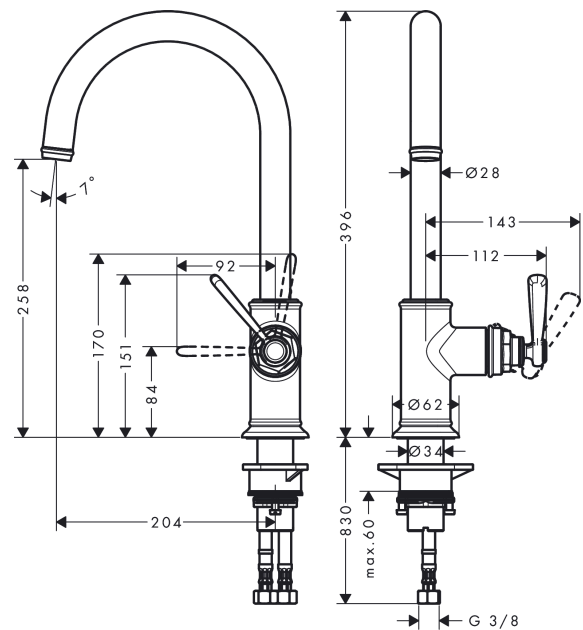

**AXOR Montreux**  
**Einhebel-Küchenmischer 260 mit Schwenkauslauf**  
 Oberfläche: **Brushed Brass** Artikelnummer: **16580950**

## Merkmale

- ComfortZone 260
- Schwenkbereich einstellbar in 3 Stufen auf 110°, 150° oder 360°
- Laminarstrahl
- maximale Durchflussmenge bei 3 bar: 11 l/min
- Keramikmischsystem
- Temperaturbegrenzung einstellbar
- für Durchlauferhitzer geeignet
- P-IX 7283/IA

## Produktabbildung

## Maßzeichnung

**AXOR Montreux**  
**Einhebel-Küchenmischer 260 mit Schwenkauslauf**  
Oberfläche: **Brushed Brass** Artikelnummer: **16580950**