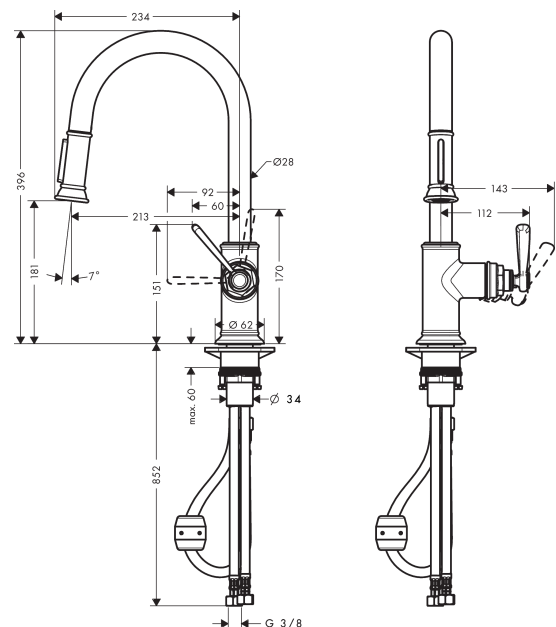

### Merkmale

- ComfortZone 180
- Schwenkbereich einstellbar in 2 Stufen auf 110° oder 150°
- Brausestrahl, Laminarstrahl
- Brausestrahl arretierbar, Strahlrückstellung durch Tastendruck
- MagFit magnetische Brausehalterung
- Quick-Connect Schlauch
- maximale Durchflussmenge bei 3 bar: 9 l/min
- Keramikmischsystem
- Temperaturbegrenzung einstellbar
- Rückflussverhinderer integriert
- für Durchlauferhitzer geeignet
- Auszugslänge bis zu 50 cm
- P-IX 7284/IO

### Produktabbildung

### Maßzeichnung

**AXOR Montreux**  
**Einhebel-Küchenmischer 180 mit Ausziehbrause**  
 Oberfläche: **Brushed Bronze** Artikelnummer: **16581140**