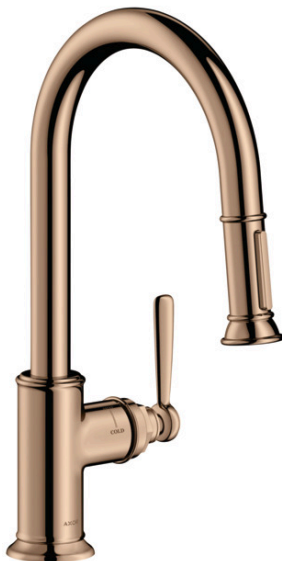

AXOR Montreux
Einhebel-Küchenmischer 180 mit Ausziehbrause
 Oberfläche: **Polished Red Gold** Artikelnummer: **16581300**

Merkmale

- ComfortZone 180
- Schwenkbereich einstellbar in 2 Stufen auf 110° oder 150°
- Brausestrahl, Laminarstrahl
- Brausestrahl arretierbar, Strahlrückstellung durch Tastendruck
- MagFit magnetische Brausehalterung
- Quick-Connect Schlauch
- maximale Durchflussmenge bei 3 bar: 9 l/min
- Keramikmischsystem
- Temperaturbegrenzung einstellbar
- Rückflussverhinderer integriert
- für Durchlauferhitzer geeignet
- Auszugslänge bis zu 50 cm
- P-IX 7284/IO

Technologie

Produktabbildung

Maßzeichnung

AXOR Montreux
Einhebel-Küchenmischer 180 mit Ausziehbrause
 Oberfläche: **Polished Red Gold** Artikelnummer: **16581300**

Durchflussdiagramm