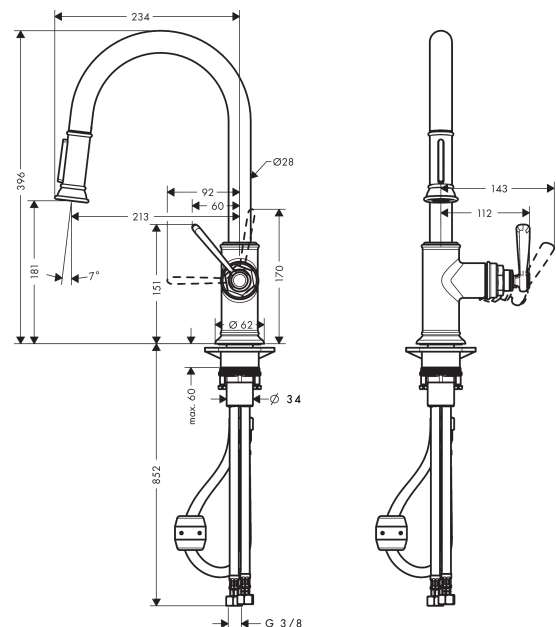

AXOR Montreux
Einhebel-Küchenmischer 180 mit Ausziehbrause
 Oberfläche: **Polished Red Gold** Artikelnummer: **16581300**

Merkmale

- ComfortZone 180
- Schwenkbereich einstellbar in 2 Stufen auf 110° oder 150°
- Brausestrahl, Laminarstrahl
- Brausestrahl arretierbar, Strahlrückstellung durch Tastendruck
- MagFit magnetische Brausehalterung
- Quick-Connect Schlauch
- maximale Durchflussmenge bei 3 bar: 9 l/min
- Keramikmischsystem
- Temperaturbegrenzung einstellbar
- Rückflussverhinderer integriert
- für Durchlauferhitzer geeignet
- Auszugslänge bis zu 50 cm
- P-IX 7284/IO

Technologie

Produktabbildung

Maßzeichnung

AXOR Montreux
Einhebel-Küchenmischer 180 mit Ausziehbrause
 Oberfläche: **Polished Red Gold** Artikelnummer: **16581300**

Durchflussdiagramm