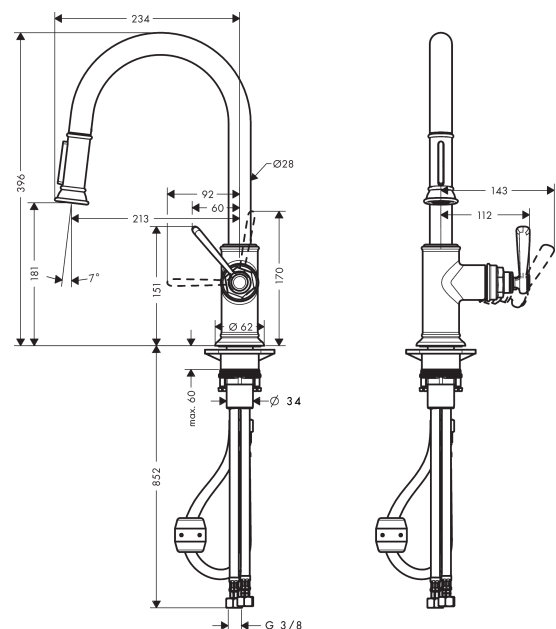

### Merkmale

- ComfortZone 180
- Schwenkbereich einstellbar in 2 Stufen auf 110° oder 150°
- Brausestrahl, Laminarstrahl
- Brausestrahl arretierbar, Strahlrückstellung durch Tastendruck
- MagFit magnetische Brausehalterung
- Quick-Connect Schlauch
- maximale Durchflussmenge bei 3 bar: 9 l/min
- Keramikmischsystem
- Temperaturbegrenzung einstellbar
- Rückflussverhinderer integriert
- für Durchlauferhitzer geeignet
- Auszugslänge bis zu 50 cm
- P-IX 7284/IO

### Produktabbildung

### Maßzeichnung

**AXOR Montreux**  
**Einhebel-Küchenmischer 180 mit Ausziehbrause**  
 Oberfläche: **Brushed Black Chrome** Artikelnummer: **16581340**