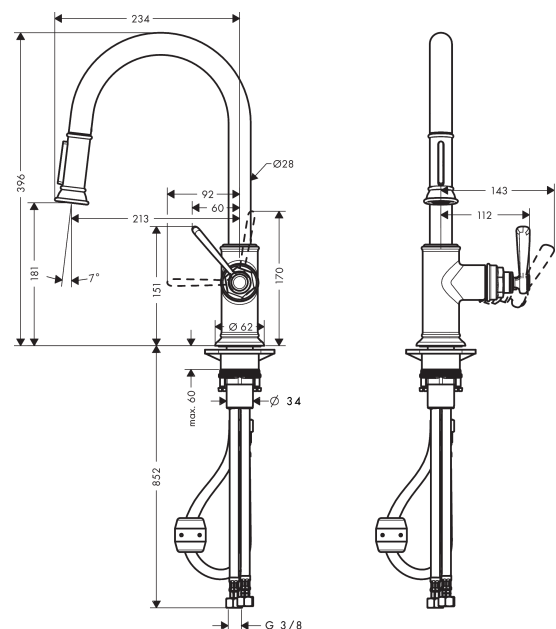

AXOR Montreux
Einhebel-Küchenmischer 180 mit Ausziehbrause
 Oberfläche: **Brushed Brass** Artikelnummer: **16581950**

Merkmale

- ComfortZone 180
- Schwenkbereich einstellbar in 2 Stufen auf 110° oder 150°
- Brausestrahl, Laminarstrahl
- Brausestrahl arretierbar, Strahlrückstellung durch Tastendruck
- MagFit magnetische Brausehalterung
- Quick-Connect Schlauch
- maximale Durchflussmenge bei 3 bar: 9 l/min
- Keramikmischsystem
- Temperaturbegrenzung einstellbar
- Rückflussverhinderer integriert
- für Durchlauferhitzer geeignet
- Auszugslänge bis zu 50 cm
- P-IX 7284/IO

Technologie

Produktabbildung

Maßzeichnung

AXOR Montreux
Einhebel-Küchenmischer 180 mit Ausziehbrause
 Oberfläche: **Brushed Brass** Artikelnummer: **16581950**

Durchflussdiagramm