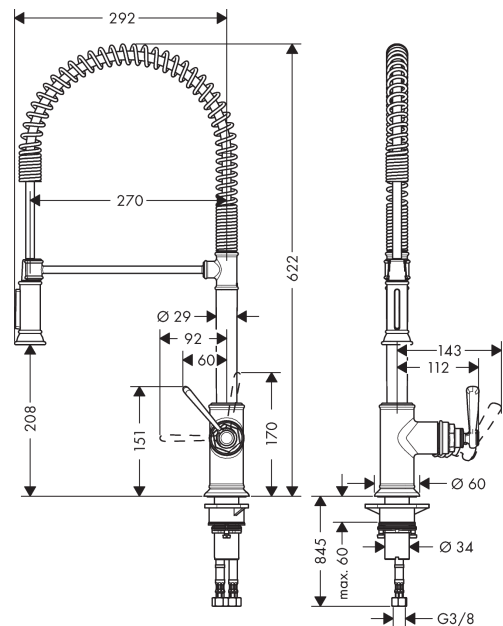

AXOR Montreux
Einhebel-Küchenmischer 210 Semi-Pro
 Oberfläche: **Brushed Bronze** Artikelnummer: **16582140**

Merkmale

- ComfortZone 210
- Schwenkbereich 360°
- Brausestrahl, Laminarstrahl
- Brausestrahl arretierbar, Strahlrückstellung durch Tastendruck
- maximale Durchflussmenge bei 3 bar: 11 l/min
- Keramikmischsystem
- Temperaturbegrenzung einstellbar
- Rückflussverhinderer integriert
- für Durchlauferhitzer geeignet
- P-IX 7285/IO

Technologie

Produktabbildung

Maßzeichnung

AXOR Montreux
Einhebel-Küchenmischer 210 Semi-Pro
 Oberfläche: **Brushed Bronze** Artikelnummer: **16582140**

Durchflussdiagramm