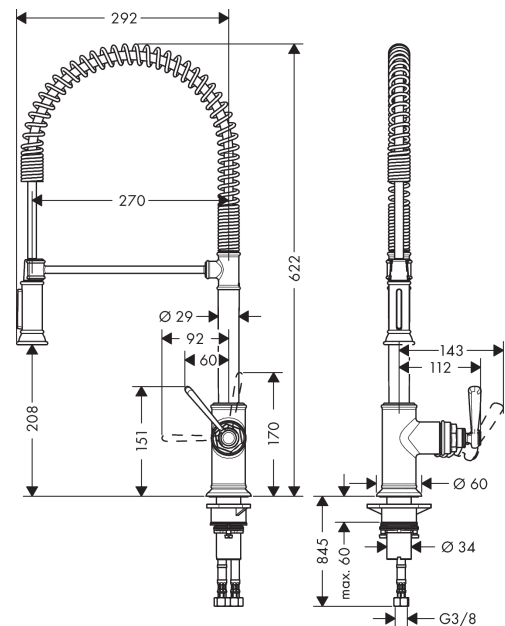

AXOR Montreux
Einhebel-Küchenmischer 210 Semi-Pro
 Oberfläche: **Brushed Gold Optic** Artikelnummer: **16582250**

Merkmale

- ComfortZone 210
- Schwenkbereich 360°
- Brausestrahl, Laminarstrahl
- Brausestrahl arretierbar, Strahlrückstellung durch Tastendruck
- maximale Durchflussmenge bei 3 bar: 11 l/min
- Keramikmischsystem
- Temperaturbegrenzung einstellbar
- Rückflussverhinderer integriert
- für Durchlauferhitzer geeignet
- P-IX 7285/IO

Technologie

Produktabbildung

Maßzeichnung

AXOR Montreux
Einhebel-Küchenmischer 210 Semi-Pro
 Oberfläche: **Brushed Gold Optic** Artikelnummer: **16582250**

Durchflussdiagramm