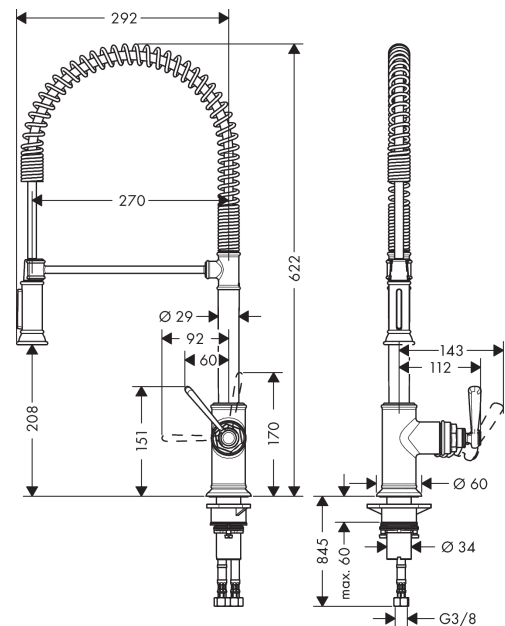

### Merkmale

- ComfortZone 210
- Schwenkbereich 360°
- Brausestrahl, Laminarstrahl
- Brausestrahl arretierbar, Strahlrückstellung durch Tastendruck
- maximale Durchflussmenge bei 3 bar: 11 l/min
- Keramikmischsystem
- Temperaturbegrenzung einstellbar
- Rückflussverhinderer integriert
- für Durchlauferhitzer geeignet
- P-IX 7285/IO

### Produktabbildung

### Maßzeichnung

**AXOR Montreux**  
**Einhebel-Küchenmischer 210 Semi-Pro**  
 Oberfläche: **Brushed Red Gold** Artikelnummer: **16582310**