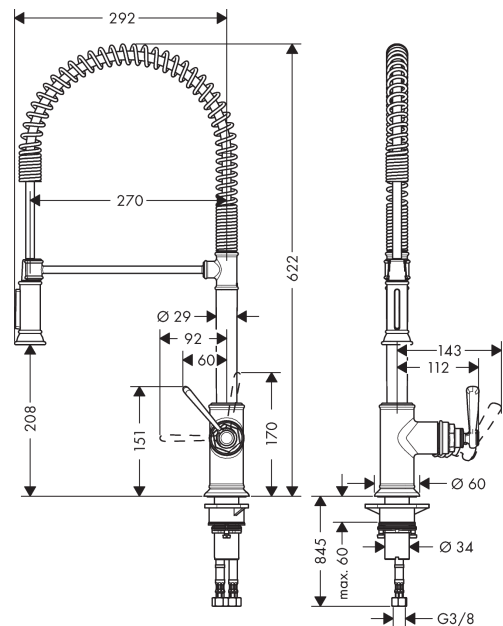

AXOR Montreux
Einhebel-Küchenmischer 210 Semi-Pro
 Oberfläche: **Polished Black Chrome** Artikelnummer: **16582330**

Merkmale

- ComfortZone 210
- Schwenkbereich 360°
- Brausestrahl, Laminarstrahl
- Brausestrahl arretierbar, Strahlrückstellung durch Tastendruck
- maximale Durchflussmenge bei 3 bar: 11 l/min
- Keramikmischsystem
- Temperaturbegrenzung einstellbar
- Rückflussverhinderer integriert
- für Durchlauferhitzer geeignet
- P-IX 7285/IO

Technologie

Produktabbildung

Maßzeichnung

AXOR Montreux
Einhebel-Küchenmischer 210 Semi-Pro
 Oberfläche: **Polished Black Chrome** Artikelnummer: **16582330**

Durchflussdiagramm