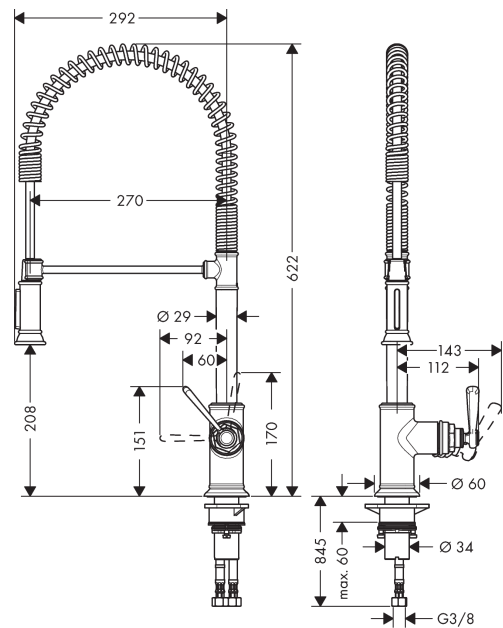

AXOR Montreux
Einhebel-Küchenmischer 210 Semi-Pro
 Oberfläche: **Brushed Black Chrome** Artikelnummer: **16582340**

Merkmale

- ComfortZone 210
- Schwenkbereich 360°
- Brausestrahl, Laminarstrahl
- Brausestrahl arretierbar, Strahlrückstellung durch Tastendruck
- maximale Durchflussmenge bei 3 bar: 11 l/min
- Keramikmischsystem
- Temperaturbegrenzung einstellbar
- Rückflussverhinderer integriert
- für Durchlauferhitzer geeignet
- P-IX 7285/IO

Technologie

Produktabbildung

Maßzeichnung

AXOR Montreux
Einhebel-Küchenmischer 210 Semi-Pro
 Oberfläche: **Brushed Black Chrome** Artikelnummer: **16582340**

Durchflussdiagramm