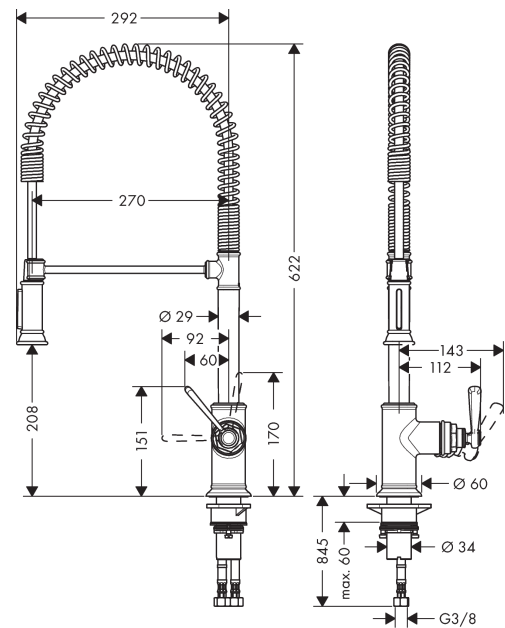

AXOR Montreux
Einhebel-Küchenmischer 210 Semi-Pro
 Oberfläche: **Brushed Nickel** Artikelnummer: **16582820**

Merkmale

- ComfortZone 210
- Schwenkbereich 360°
- Brausestrahl, Laminarstrahl
- Brausestrahl arretierbar, Strahlrückstellung durch Tastendruck
- maximale Durchflussmenge bei 3 bar: 11 l/min
- Keramikmischsystem
- Temperaturbegrenzung einstellbar
- Rückflussverhinderer integriert
- für Durchlauferhitzer geeignet
- P-IX 7285/IO

Technologie

Produktabbildung

Maßzeichnung

AXOR Montreux
Einhebel-Küchenmischer 210 Semi-Pro
 Oberfläche: **Brushed Nickel** Artikelnummer: **16582820**

Durchflussdiagramm