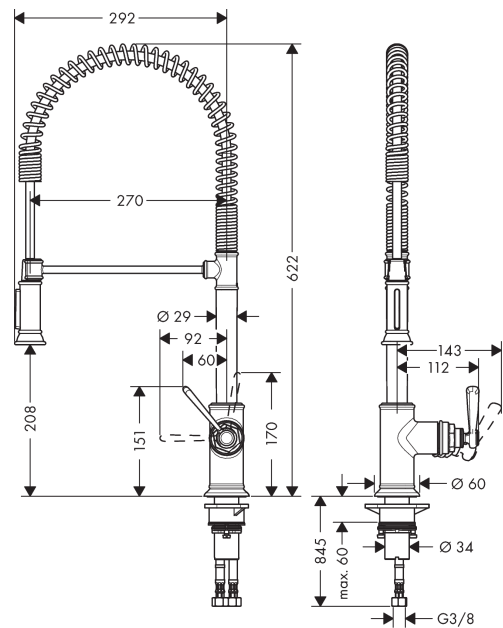

AXOR Montreux
Einhebel-Küchenmischer 210 Semi-Pro
 Oberfläche: **Brushed Brass** Artikelnummer: **16582950**

Merkmale

- ComfortZone 210
- Schwenkbereich 360°
- Brausestrahl, Laminarstrahl
- Brausestrahl arretierbar, Strahlrückstellung durch Tastendruck
- maximale Durchflussmenge bei 3 bar: 11 l/min
- Keramikmischsystem
- Temperaturbegrenzung einstellbar
- Rückflussverhinderer integriert
- für Durchlauferhitzer geeignet
- P-IX 7285/IO

Technologie

Produktabbildung

Maßzeichnung

AXOR Montreux
Einhebel-Küchenmischer 210 Semi-Pro
 Oberfläche: **Brushed Brass** Artikelnummer: **16582950**

Durchflussdiagramm