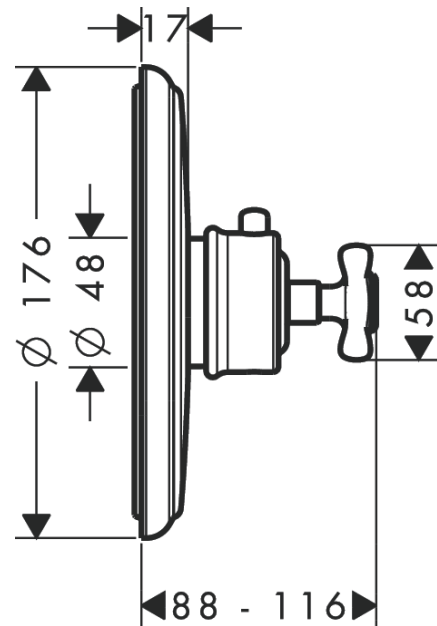

AXOR Montreux
Thermostat Unterputz mit Kreuzgriff
 Oberfläche: **Brushed Gold Optic** Artikelnummer: **16810250**

Merkmale

- Thermostatkartusche
- maximale Durchflussmenge bei 3 bar: 43 l/min
- min. Betriebsdruck: 1 bar
- max. Betriebsdruck: 10 bar
- Sicherheitssperre bei 38 °C
- Temperaturbegrenzung einstellbar
- Rückflussverhinderer
- Schalldämpfer
- Anschlussart: Grundkörper
- Geräuschgruppe: II
- PA-IX 9712/II

Technologie

Produktabbildung

Maßzeichnung

AXOR Montreux
Thermostat Unterputz mit Kreuzgriff
Oberfläche: **Brushed Gold Optic** Artikelnummer: **16810250**

Durchflussdiagramm