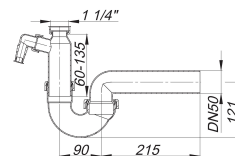

## Röhren-Siphon 100/1, 1 1/4" x DN 50

Artikelnummer: 020123

GTIN: 4001636020123

Rabattgruppe: 1

### Beschreibung:

Röhren-Siphon 100/1, 1 1/4" x DN 50  
nach DIN EN 274

Ausführung:

- verstellbarer Kugelgelenk-Ablaufbogen
- 1 Waschgeräte-Anschluss

Material:

Polypropylen, hochschlagfest