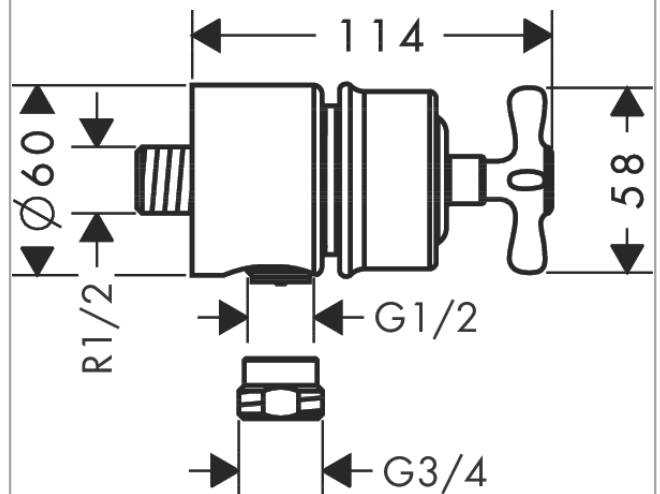

AXOR Montreux
Wandanschluss Stop mit Rückflussverhinderer, Absperrventil und Kreuzgriff
 Oberfläche: **Brushed Bronze** Artikelnummer: **16882140**

Merkmale

- Anschlussart: DN15
- Schlauchanschluss DN15
- mit Rückflussverhinderer

Produktabbildung

Maßzeichnung

Durchflussdiagramm