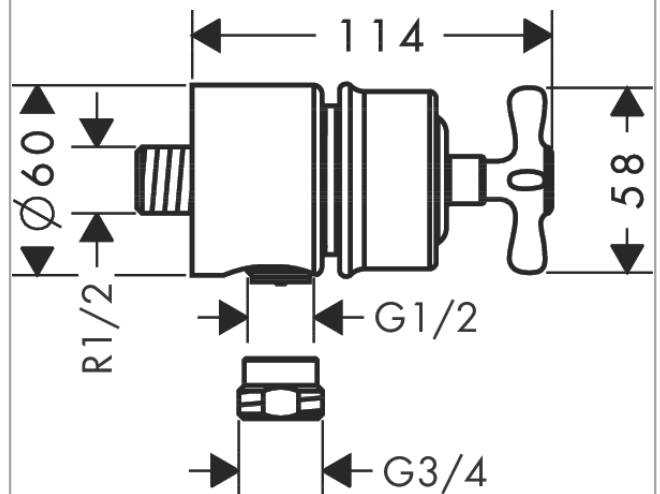

AXOR Montreux
Wandanschluss Stop mit Rückflussverhinderer, Absperrventil und Kreuzgriff
 Oberfläche: **Brushed Gold Optic** Artikelnummer: **16882250**

Merkmale

- Anschlussart: DN15
- Schlauchanschluss DN15
- mit Rückflussverhinderer

Produktabbildung

Maßzeichnung

Durchflussdiagramm