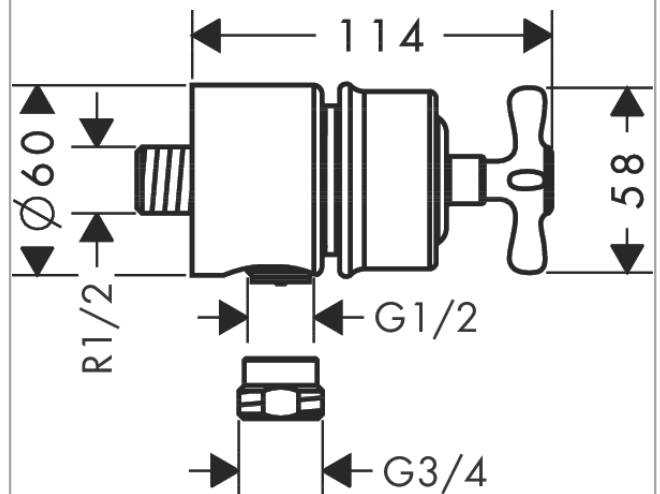

AXOR Montreux
Wandanschluss Stop mit Rückflussverhinderer, Absperrventil und Kreuzgriff
 Oberfläche: **Polished Red Gold** Artikelnummer: **16882300**

Merkmale

- Anschlussart: DN15
- Schlauchanschluss DN15
- mit Rückflussverhinderer

Produktabbildung

Maßzeichnung

Durchflussdiagramm