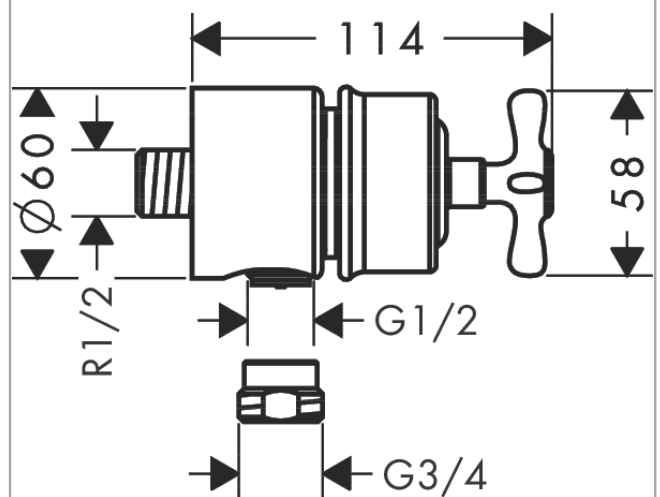

AXOR Montreux
Wandanschluss Stop mit Rückflussverhinderer, Absperrventil und Kreuzgriff
 Oberfläche: **Brushed Red Gold** Artikelnummer: **16882310**

Merkmale

- Anschlussart: DN15
- Schlauchanschluss DN15
- mit Rückflussverhinderer

Produktabbildung

Maßzeichnung

Durchflussdiagramm