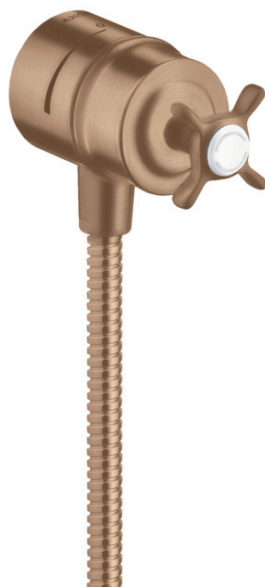

AXOR Montreux
Wandanschluss Stop mit Rückflussverhinderer, Absperrventil und Kreuzgriff
Oberfläche: **Brushed Red Gold** Artikelnummer: **16882310**

Merkmale

- Anschlussart: DN15
- Schlauchanschluss DN15
- mit Rückflussverhinderer

Produktabbildung