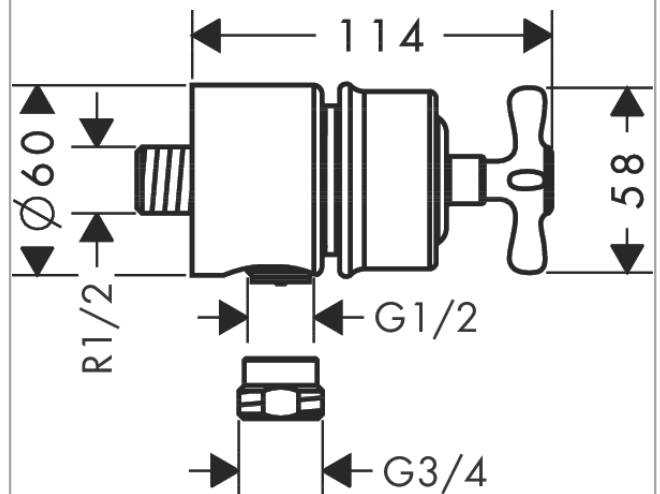

AXOR Montreux
Wandanschluss Stop mit Rückflussverhinderer, Absperrventil und Kreuzgriff
 Oberfläche: **Polished Black Chrome** Artikelnummer: **16882330**

Merkmale

- Anschlussart: DN15
- Schlauchanschluss DN15
- mit Rückflussverhinderer

Produktabbildung

Maßzeichnung

Durchflussdiagramm