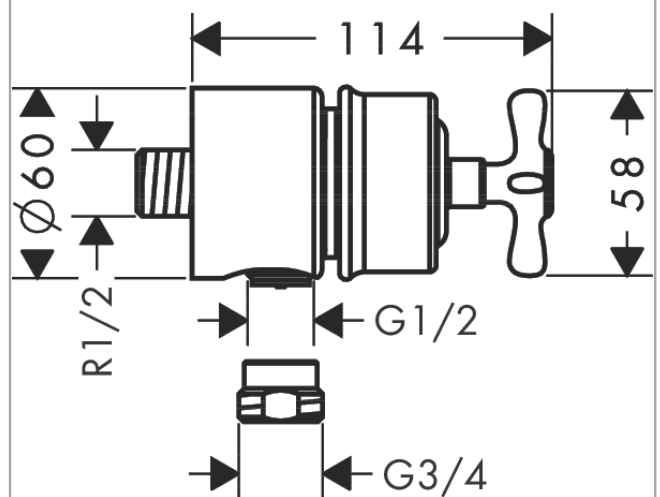

**AXOR Montreux**  
**Wandanschluss Stop mit Rückflussverhinderer, Absperrventil und Kreuzgriff**  
 Oberfläche: **Brushed Black Chrome** Artikelnummer: **16882340**

### Merkmale

- Anschlussart: DN15
- Schlauchanschluss DN15
- mit Rückflussverhinderer

### Maßzeichnung