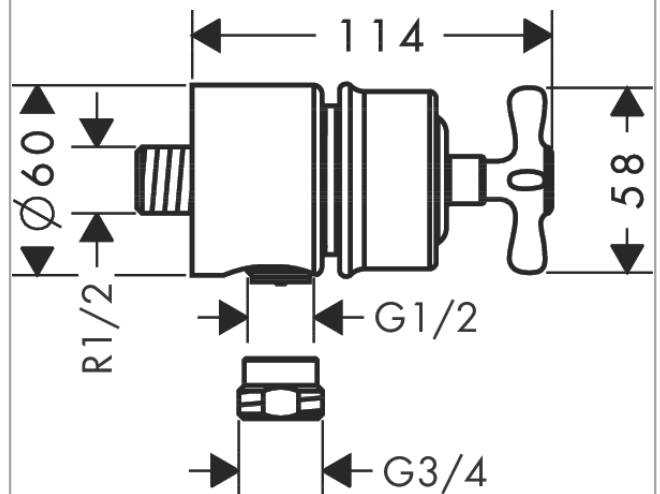

AXOR Montreux
Wandanschluss Stop mit Rückflussverhinderer, Absperrventil und Kreuzgriff
 Oberfläche: **Edelstahl Optic** Artikelnummer: **16882800**

Merkmale

- Anschlussart: DN15
- Schlauchanschluss DN15
- mit Rückflussverhinderer

Produktabbildung

Maßzeichnung

Durchflussdiagramm