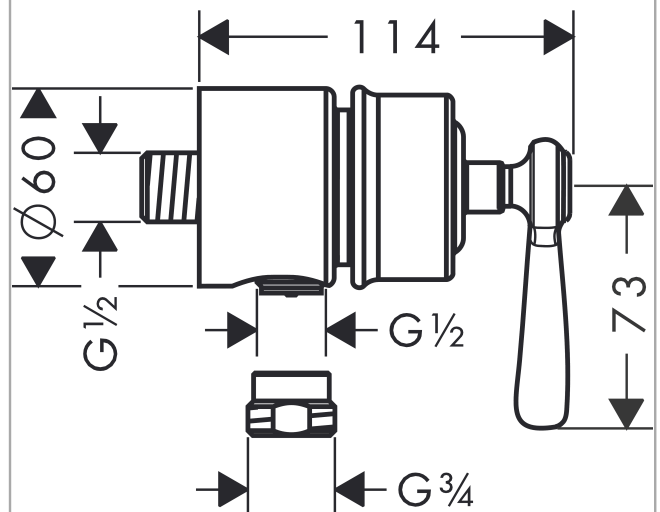

**AXOR Montreux**  
**Wandanschluss Stop mit Rückflussverhinderer, Absperrventil und Hebelgriff**  
 Oberfläche: **Brushed Bronze** Artikelnummer: **16883140**

## Merkmale

- Anschlussart: DN15
- Schlauchanschluss DN15
- mit Rückflussverhinderer

## Produktabbildung

## Maßzeichnung