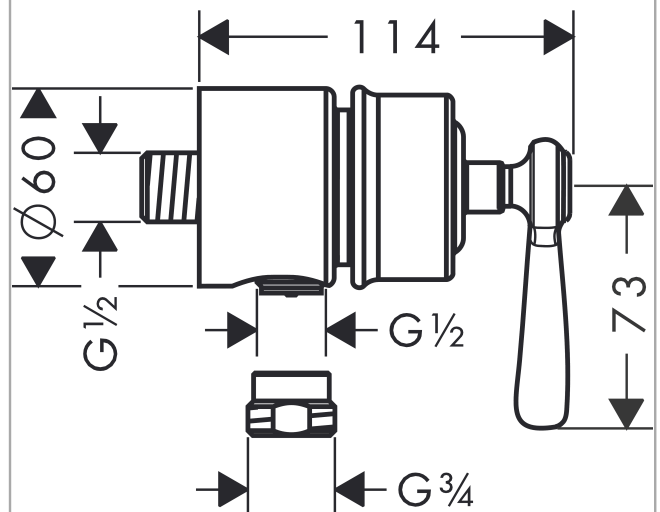

AXOR Montreux
Wandanschluss Stop mit Rückflussverhinderer, Absperrventil und Hebelgriff
 Oberfläche: **Brushed Gold Optic** Artikelnummer: **16883250**

Merkmale

- Anschlussart: DN15
- Schlauchanschluss DN15
- mit Rückflussverhinderer

Produktabbildung

Maßzeichnung

Durchflussdiagramm