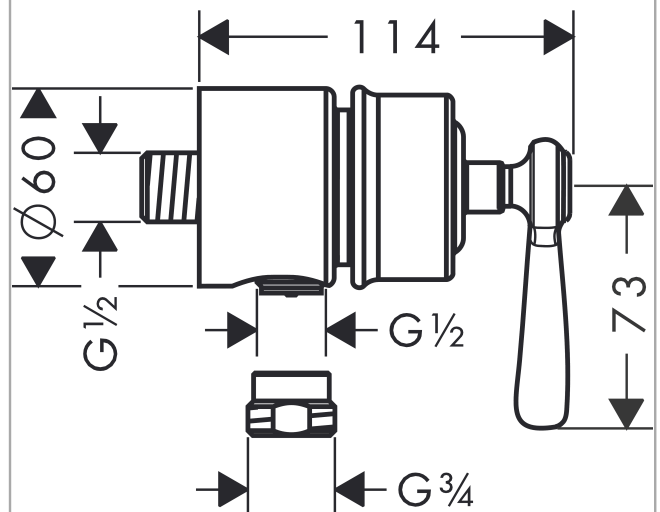

AXOR Montreux
Wandanschluss Stop mit Rückflussverhinderer, Absperrventil und Hebelgriff
 Oberfläche: **Polished Red Gold** Artikelnummer: **16883300**

Merkmale

- Anschlussart: DN15
- Schlauchanschluss DN15
- mit Rückflussverhinderer

Produktabbildung

Maßzeichnung

Durchflussdiagramm