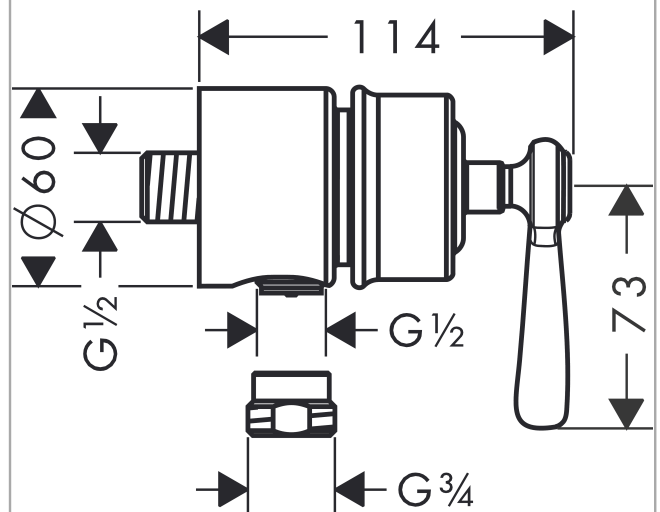

AXOR Montreux
Wandanschluss Stop mit Rückflussverhinderer, Absperrventil und Hebelgriff
 Oberfläche: **Brushed Red Gold** Artikelnummer: **16883310**

Merkmale

- Anschlussart: DN15
- Schlauchanschluss DN15
- mit Rückflussverhinderer

Produktabbildung

Maßzeichnung

Durchflussdiagramm