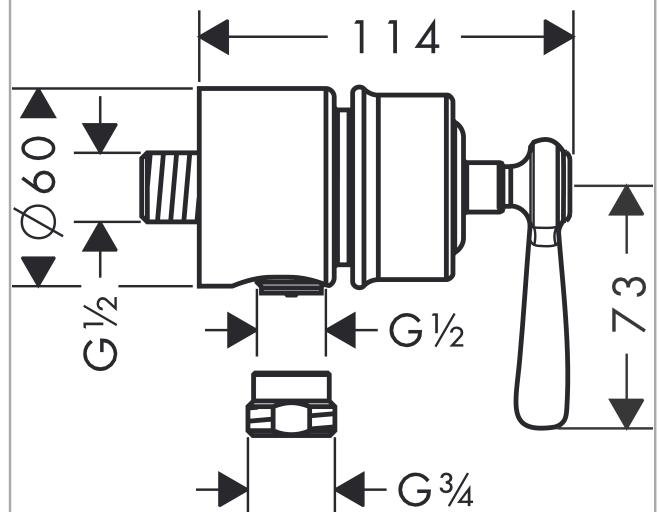

## AXOR Montreux

Wandanschluss Stop mit Rückflussverhinderer, Absperrventil und Hebelgriff

Oberfläche: **Brushed Black Chrome** Artikelnummer: **16883340**

### Merkmale

- Anschlussart: DN15
- Schlauchanschluss DN15
- mit Rückflussverhinderer

### Maßzeichnung