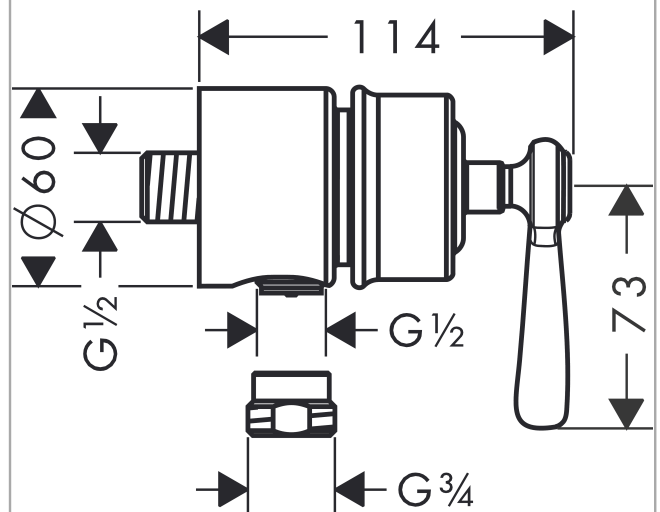

**AXOR Montreux**  
**Wandanschluss Stop mit Rückflussverhinderer, Absperrventil und Hebelgriff**  
 Oberfläche: **Edelstahl Optic** Artikelnummer: **16883800**

## Merkmale

- Anschlussart: DN15
- Schlauchanschluss DN15
- mit Rückflussverhinderer

## Produktabbildung

## Maßzeichnung