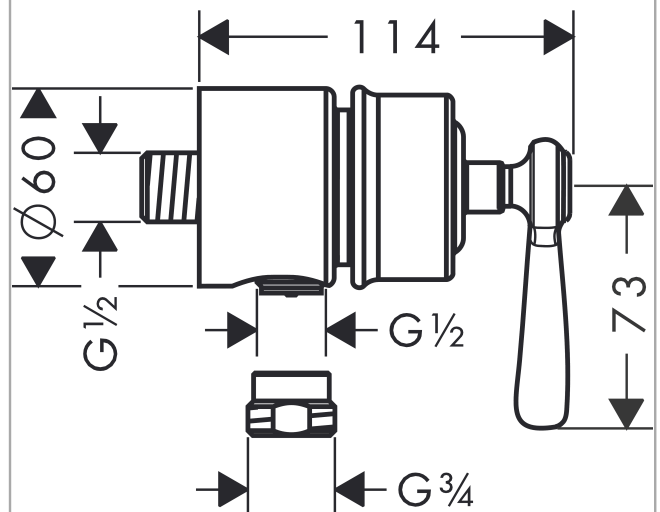

**AXOR Montreux**  
**Wandanschluss Stop mit Rückflussverhinderer, Absperrventil und Hebelgriff**  
 Oberfläche: **Brushed Brass** Artikelnummer: **16883950**

## Merkmale

- Anschlussart: DN15
- Schlauchanschluss DN15
- mit Rückflussverhinderer

## Produktabbildung

## Maßzeichnung