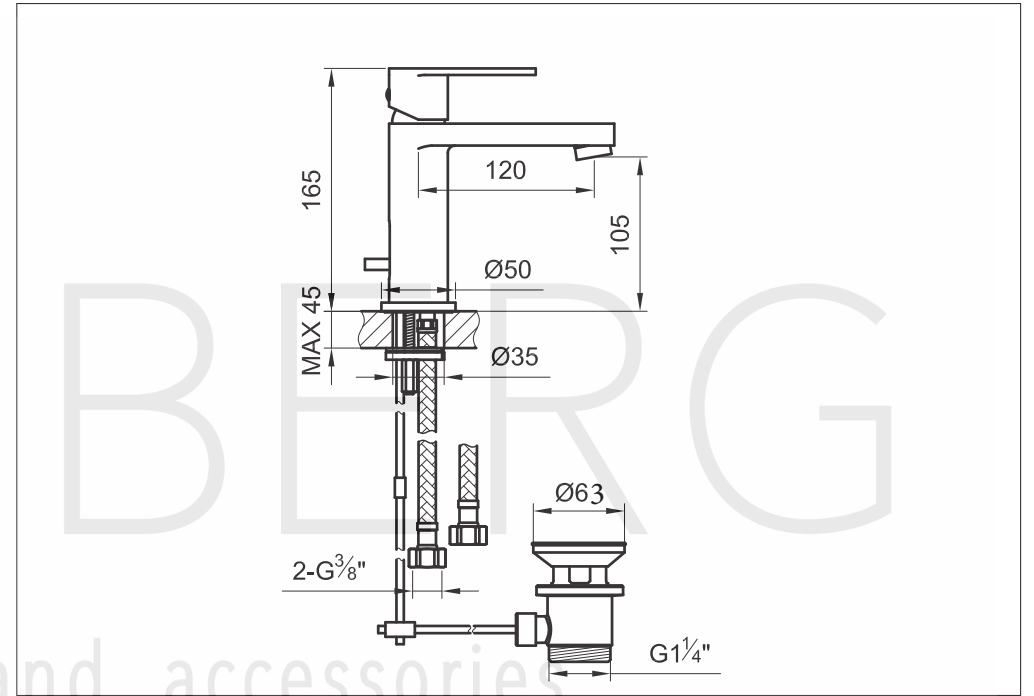

# Waschtisch-Einhebelmischbatterie

Art.Nr.170 1000 1

## Technische Zeichnung