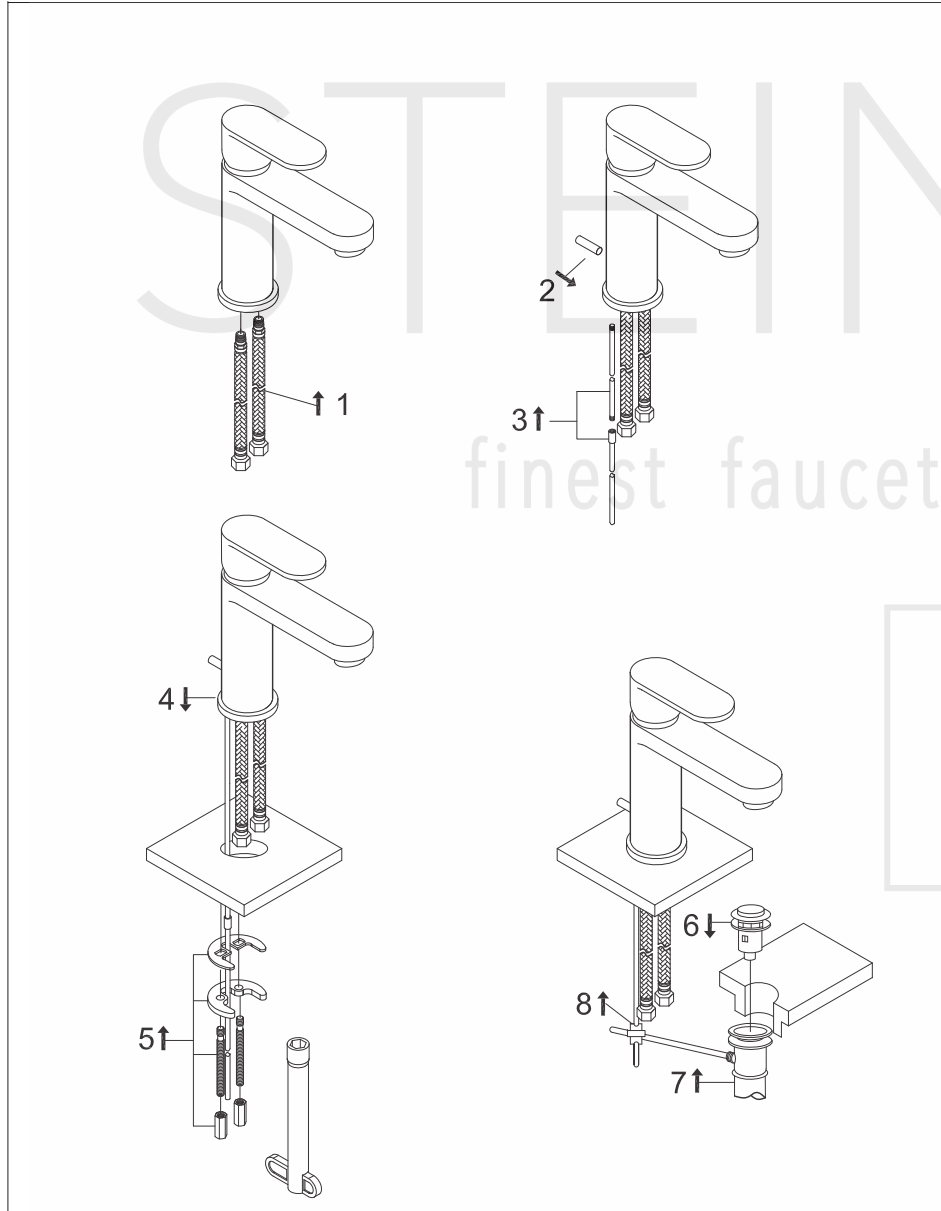

# Waschtisch-Einhebelmischbatterie

Art.Nr.170 1000 1

## Technische Zeichnung