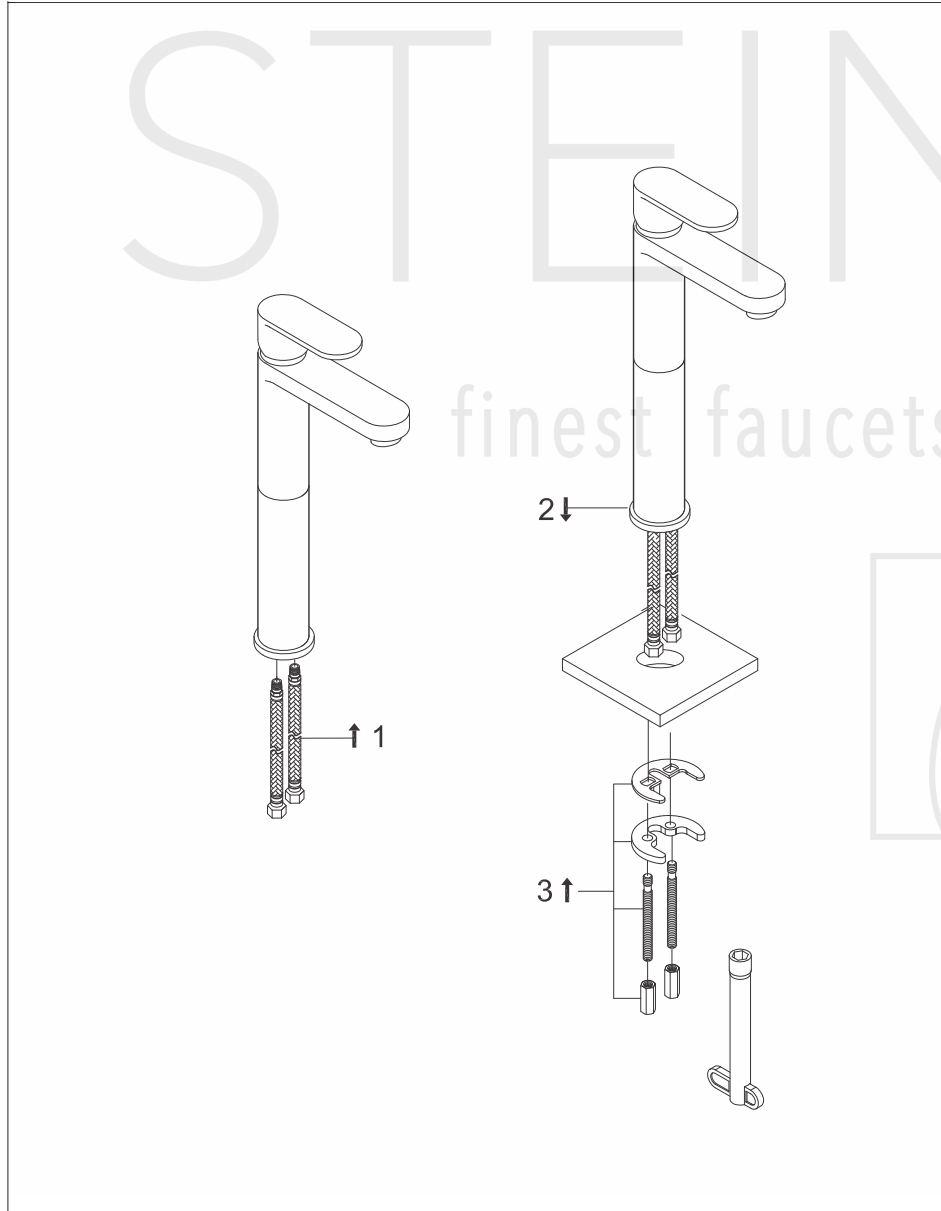

STEINBERG

Waschtisch-Einhebelmischbatterie

Art.Nr.170 1700 1

Installation

Technische Zeichnung

Explosionszeichnung