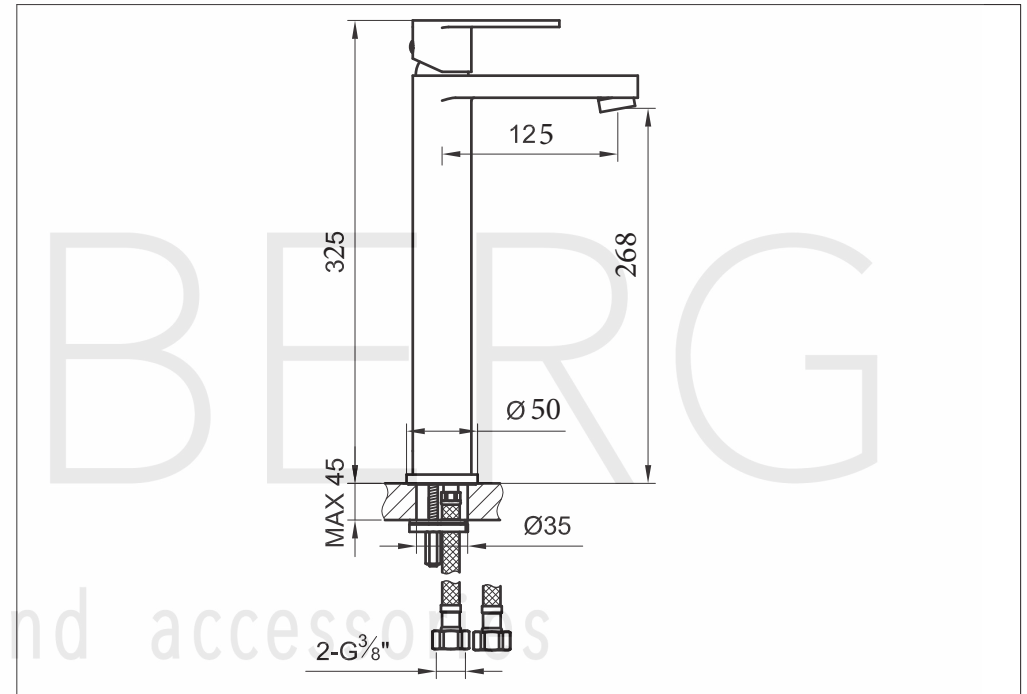

STEINBERG

Waschtisch-Einhebelmischbatterie

Art.Nr.170 1700 1

Installation

Technische Zeichnung

Explosionszeichnung