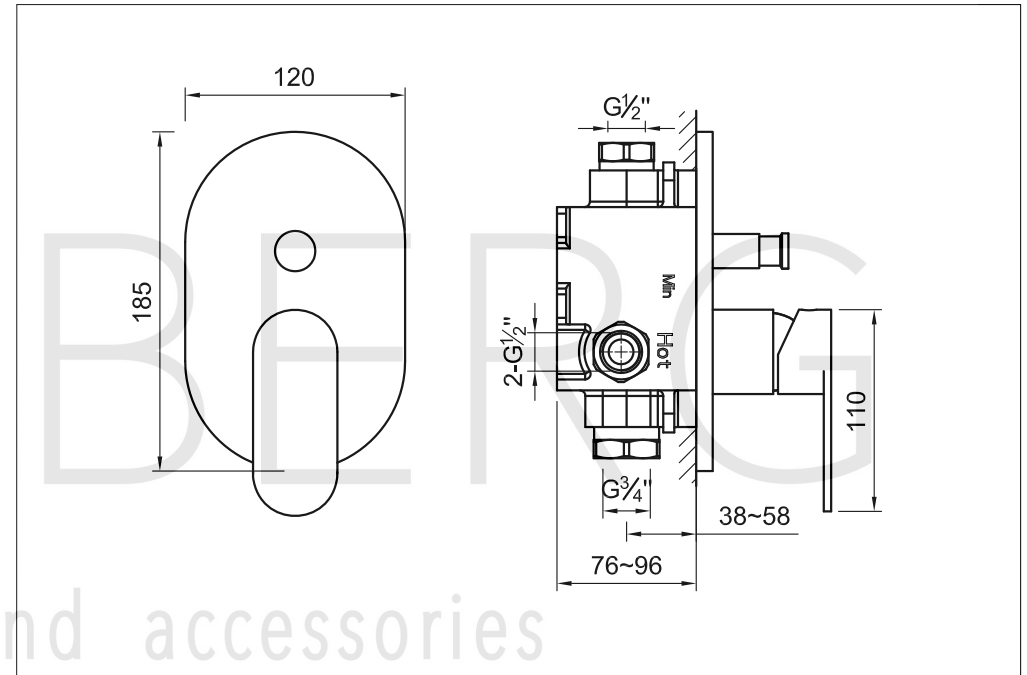

STEINBERG

Fertigmontageset

Art.Nr.170 2103 3

Installation

Technische Zeichnung

Explosionszeichnung