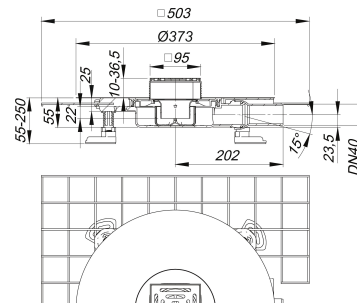

Bodenablauf CeraDrain Pure Plan, DN 40, 100 x 100 mm

Artikelnummer: 518361

GTIN: 4001636518361

Rabattgruppe: 6

Beschreibung:

Bodenablauf CeraDrain Pure Plan, DN 40, 100 x 100 mm

Vorkonfektioniertes Set bestehend aus den Art. Nr. 517258 + 518439.

Aufsatz mit Positionierhilfe seitenerstellbar +/- 2,5 mm.

Kann mit Schallschutzmatte DallDrain (Art. Nr. 517326) verwendet werden.