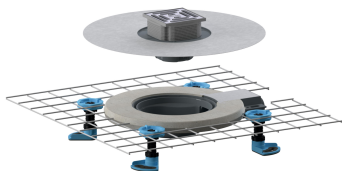

Bodenablauf CeraDrain Pure Plan, DN 40, 100 x 100 mm

Artikelnummer: 518361

GTIN: 4001636518361

Rabattgruppe: 6

Beschreibung:

Bodenablauf CeraDrain Pure Plan, DN 40, 100 x 100 mm

Vorkonfektioniertes Set bestehend aus den Art. Nr. 517258 + 518439.

Aufsatz mit Positionierhilfe seitenerstellbar +/- 2,5 mm.

Kann mit Schallschutzmatte DallDrain (Art. Nr. 517326) verwendet werden.