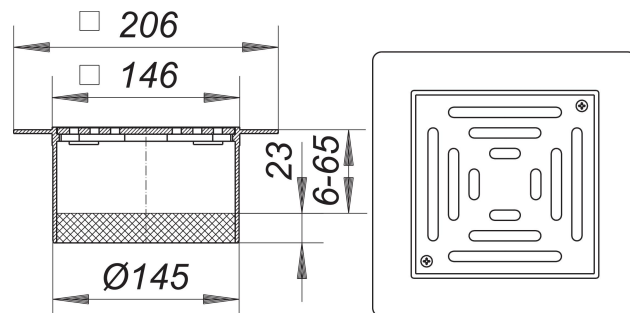

## Aufsatz PVC-ES 15, Rost massiv, verschraubt, 150 x 150 mm

Artikelnummer: 500335

GTIN: 4001636500335

Rabattgruppe: 3

### Beschreibung:

Aufsatz PVC-ES 15, Rost massiv, verschraubt, 150 x 150 mm  
 passend zu den Ablaufgehäusen Typ 54, 55, 57, 58, 61 und 61/1  
 Ausführung mit Flansch für Kunststoffbodenbeläge  
 Aufsatzverlängerung PVC, Rahmen PVC, 150 x 150 mm  
 Rost Edelstahl 1.4404, massiv 5 mm, verschraubt, Belastungsklasse L 15 (1,5 t)  
 Es muss gegen Rückstau abgedichtet werden.